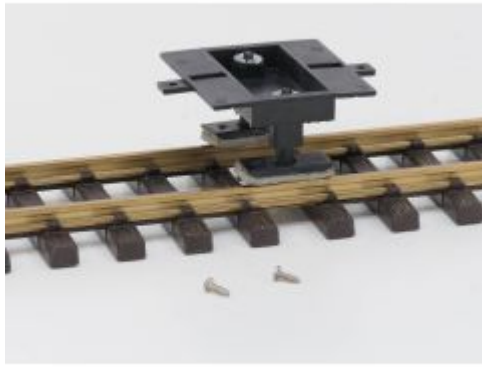

LGB 50050 LGB-Schienenreinigungsgerät gebruikt.

Bij ons: € 18,00