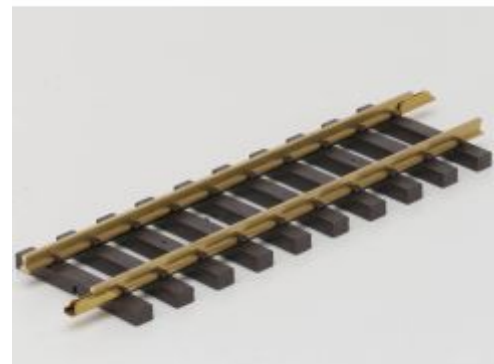

Bij ons: € 3,50

PIKO 35203 G-Gerades Gleis 140 mm, Buiten gebruikt, Ongepoetst

Bij ons: € 3,00

PIKO 35200 G-Gerades Gleis 320 mm, Buiten gebruikt, Ongepoetst

PIKO 35201 G-Gerades Gleis 280 mm

Bij ons: € 6,00