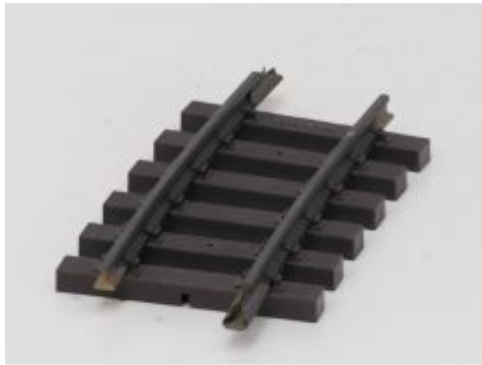

Bij ons: € 11,40

THIEL 317 Set 12x Fertig-Gleise gebogen. R 152.5cm Messing (complete cirkel)

Bij ons: € 175,00

Märklin Spur 1 5757 SBB Güterzuglokomotive Ce6/8II 14 253

Bij ons: € 1.399,00

PIKO 35216 G-Bogen R5 7,5° Gegenbogen, Buiten gebruikt, Ongepoetst