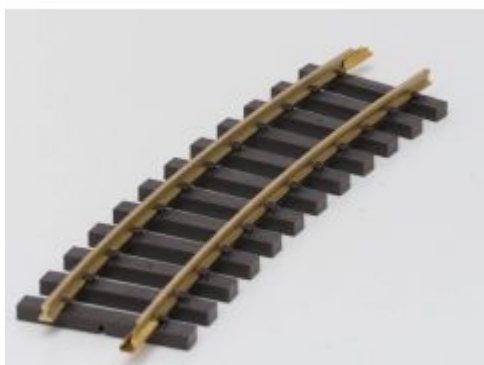

PIKO 35201 G-Gerades Gleis 280 mm, Buiten gebruikt, Ongepoetst

Bij ons: € 4,50

Bij ons: € 7,50

PIKO 35215 G-Bogen R5 1.243 mm, 15°, Buiten gebruikt, Ongepoetst

Bij ons: € 7,20

PIKO 35215 G-Bogen R5 1.243 mm, 15°

Bij ons: € 9,90

LGB 15000 Gebogenes Gleis, R2, 30 Grad, Ongepoetst, met Schroefbare railverbinders

Bij ons: € 11,30

LGB 15000 Gebogenes
Gleis,R2,30 Grad

Bij ons: € 13,30

LGB 15000 Gebogenes
Gleis,R2,30 Grad Ongepoetst,
soldeer resten