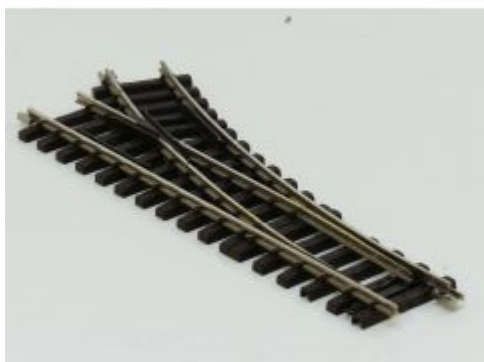

LGB 10600 Gerades Gleis,
600mm Ongepoetst, Met
Schroefbare railverbinders

Bij ons: € 9,25

LGB 10600 Gerades Gleis,
600mm, ongepoetst

Bij ons: € 11,30

LGB 10600 Gerades Gleis,
600mm Ongepoetst

Bij ons: € 8,75

Op voorraad / Auflager / In stock

LGB 14605 Weiche vernickelt,
rechts, R3, 22,5° Schroefbare
railverbinders, Nikkel laag
afgebladerd!

Bij ons: € 69,00

LGB 1206 Electric wissel-
aandrijving met Lantaarn oud
model, met aangepaste
aansluitklemmen