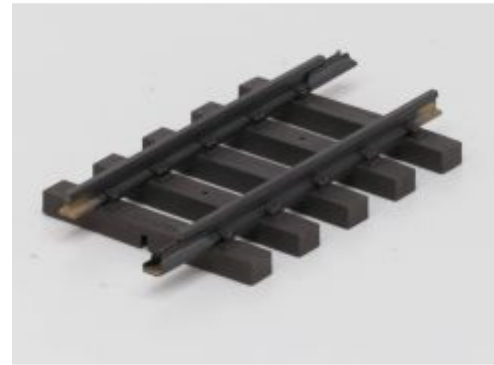

PIKO 35203 G-Gerades Gleis 140 mm, Buiten gebruikt, Ongepoetst

Bij ons: € 3,00