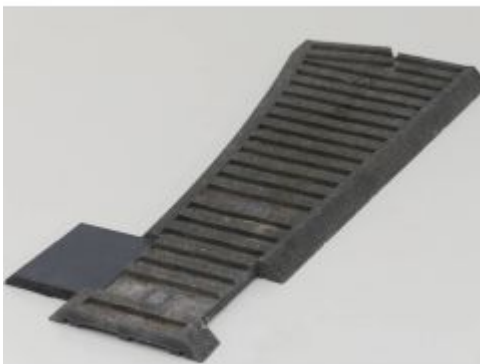

Bij ons: € 25,00

LGB 61007 Gleisbett für 10070

Bij ons: € 2,50

LGB 61500 Rubber rail bedding
R2 Bocht gebruikt

Bij ons: € 7,00

LGB 61000 Rubber rail bedding
30cm Recht, Gebruikt

Bij ons: € 6,50

LGB 61815 Gleisbett für 18150,
Gebruikt

Bij ons: € 39,00

LGB 61805 Gleisbett für 18050,
Gebruikt

Bij ons: € 39,00

Thiel 436 Gegenbogen R
117.5cm Nikkel rechts

Bij ons: € 22,00 €-28,00

Thiel 435 Gegenbogen R
117.5cm Nikkel links

Bij ons: € 22,00 €-28,00