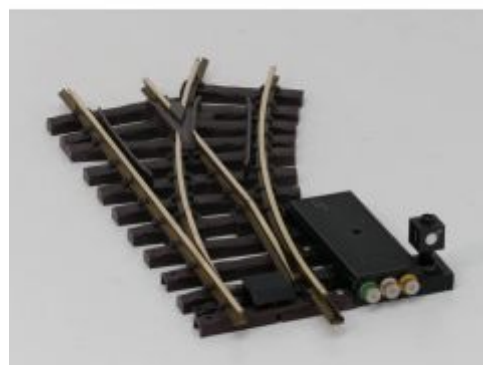

Bij ons: € 4,25

LGB 10000 Gerades Gleis,
300mm, Binnen gebruikt, Licht
verkleurd.

Bij ons: € 5,50

LGB 10000 Gerades Gleis,
300mm Binnen gebruikt

Bij ons: € 6,00

LGB 1200 Handweiche
rechts,R1,30 Grad (oud model)

Bij ons: € 31,00

LGB 1205 Elekt.Weiche re.,R1,30
Grad (oud model aandrijving) met
lantaarn

Bij ons: € 43,00

LGB 12100 Handweiche
links,R1,30 Grad

Bij ons: € 31,00

POLA 330970 Straatlantaarn G

Bij ons: € 34,00