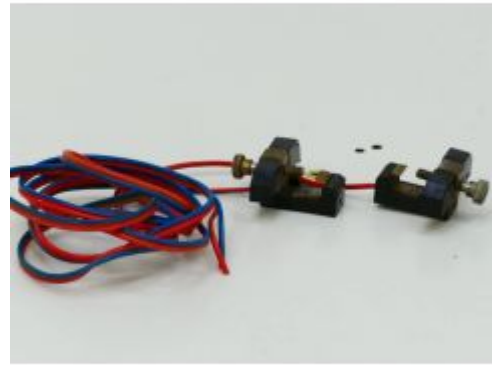

Bij ons: € 129,00

PIKO 62233 Film-Palast
Gebouwd model

Bij ons: € 129,00

Op voorraad / Auflager / In stock

LGB 2019S Mogul Basis & sound
Platine

Bij ons: € 39,00

LGB 50160 Gleisanschlusskabel
gebruikt

Bij ons: € 9,00