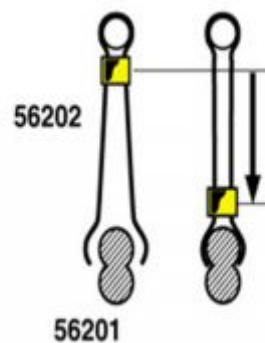

Bij ons: € 89,00

LGB 56401 Standard-
Anschlußmast

Bij ons: € 12,00

Magnus / Scheba Schienen
Befestigungsmaterial Set.

Bij ons: € 99,00

AZB 6200/2 Fahrdrähtausleger
zur benutzung mit AZB 6200/3

Bij ons: € 9,70

LGB AZB 6190 XXL 24 ST.
Oberleitung Fahrdrähtbausatz Mit
Tragseil je 90 cm Lang.

Bij ons: € 289,00

LGB AZB Oberleitung Set
Fahrdräht & Tragseil je 90 cm

Bij ons: € 129,00

LGB 56201 / 56202 Fahrdräht +
Tragseil SET

Bij ons: € 39,00

LGB 56201 / AZB 6504/60cm set
26 st Oberleitung Fahrdraht

Bij ons: € 39,00

LGB 56202 Oberleitungs-Tragseil,
12 Stück

Bij ons: € 64,00

LGB 56201 Oberleitungs-
Fahrdraht, 12St.

Bij ons: € 29,95