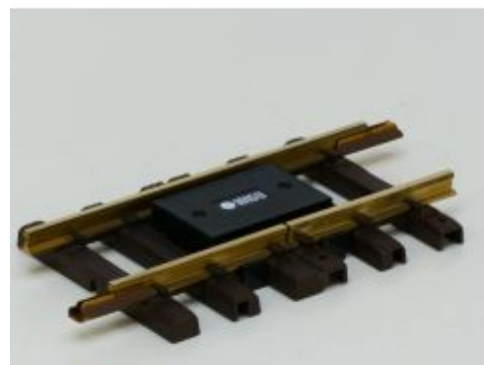

Bij ons: € 18,20

LGB 10153 Ger.
Unterbrechergleis 150mm,
Ongepoetst

Bij ons: € 16,70

LGB 10153 Ger.
Unterbrechergleis 150mm

Bij ons: € 18,00

LGB 10153 Ger.
Unterbrechergleis 150mm

Bij ons: € 19,50

LGB 10150 Gerades Gleis,
150mm, Ongepoetst

Bij ons: € 4,20

LGB 10090 Verstellb.ger.Gleis 88-
120 mm

Bij ons: € 17,00

LGB 10090 Verstellb. ger. Gleis 88-120 mm

Bij ons: € 24,00

Scheba 1890-05 Weichenlaterne RhB / FO / BVZ, Metall

Bij ons: € 34,00

Scheba 1890-05 Weichenlaterne RhB / FO / BVZ, Metall