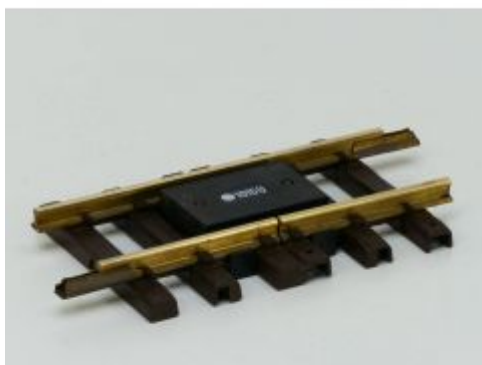

LGB 10153 Ger.
Unterbrechergleis 150mm

Bij ons: € 18,00