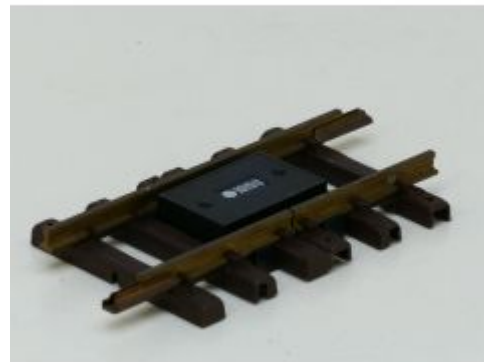

LGB 10153 Ger.
Unterbrechergleis 150mm,
Ongepoetst

Bij ons: € 16,70