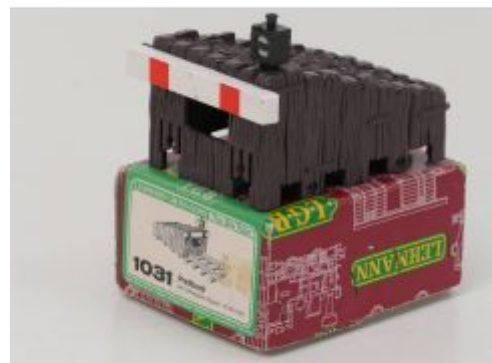

Bij ons: € 12,00

LGB 10310 Prellbock, Zonder
Lantaarn! Witte balk

Bij ons: € 12,00

PIKO 35280 G-Prellbock, gebruikt

Bij ons: € 6,00

LGB 10310 Prellbock, beleuchtet

LGB 10310 Prellbock, beleuchtet

Bij ons: € 15,00