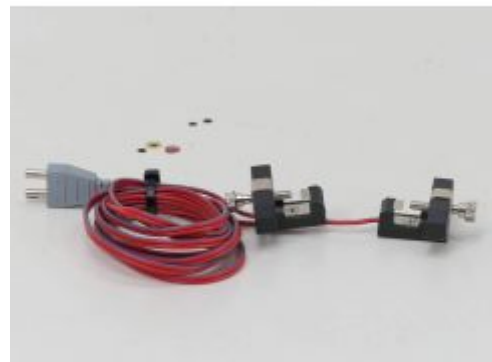

Bij ons: € 16,00

LGB 50160 Gleisanschlußkabel
gebruikt, met Dikke aansluitkabel

Bij ons: € 10,00

Playmobil (4372) Trafo aansluit
stekker met snoer

Bij ons: € 5,00

LGB 50160 Gleisanschlußkabel
Grijs/Rood met trafo stekker
gebruikt

LGB 50160 Gleisanschlußkabel
met trafo stekker gebruikt

Bij ons: € 10,00

Bij ons: € 10,00

LGB 50160 Gleisanschlusskabel
Grijs/Rood gebruikt

Bij ons: € 9,00

LGB 50161
Gleisanschlussklemmen, 2St.
Gebruikt

Bij ons: € 7,00