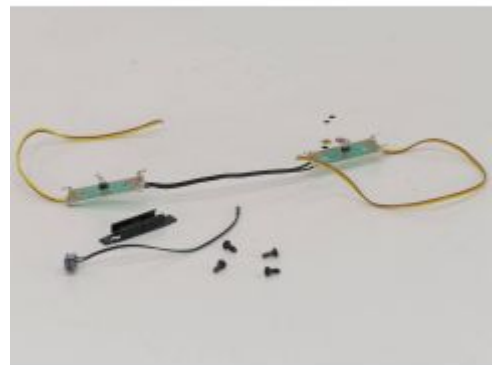

Bij ons: € 49,00

Bij ons: € 14,00

LGB 50730 Klemmplatte

Bij ons: € 9,00

LGB 63193 Kontaktteile  
f. Metallräder (gebruikt)

Bij ons: € 8,50

Doos 1 Rest en snijstukken  
Messing Rails 11,81 Kg

Bij ons: € 49,00