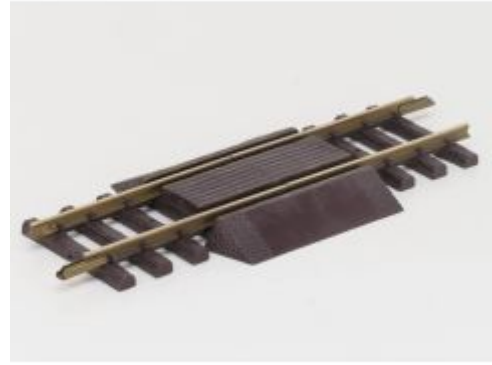

Bij ons: € 5,70