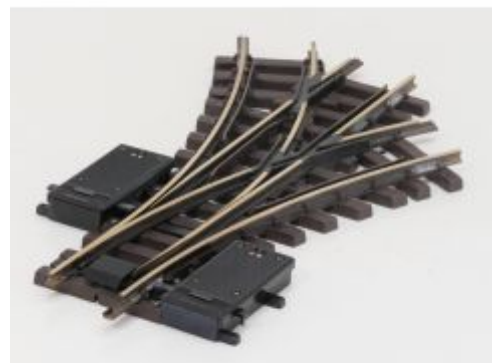

LGB 1000KW Kehrschleife /2x
Overweg met onderbrekers voor
Keerlus

Bij ons: € 29,00

LGB 1225
Doppelkreuzweiche, R1, 22.5

Bij ons: € 119,00