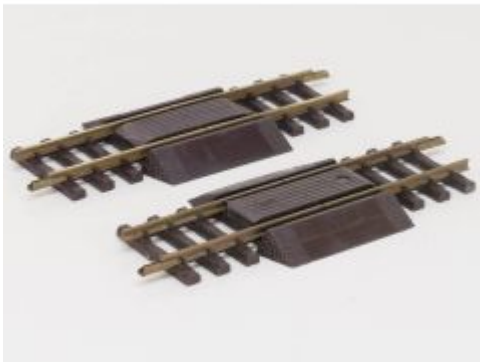

LGB 10007 (1000T)
Gleisübergang, Bruin, Gerades
Trenngleis, 30cm

Bij ons: € 12,50

LGB 10007 (1000T)
Gleisübergang, Bruin, Gerades
Trenngleis, 30cm

Bij ons: € 12,50