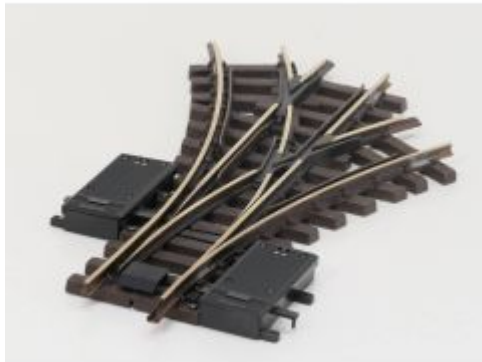

LGB 1225
Doppelkreuzweiche,R1,22.5

Bij ons: € 119,00