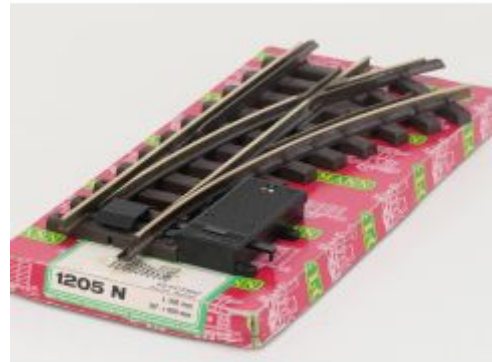

Bij ons: € 119,00

LGB 1225  
Doppelkreuzweiche,R1,22.5

Bij ons: € 119,00

LGB 12360 E.  
Dreiwegweiche,R1,30 Grad, Met  
soldeer resten

Bij ons: € 109,00

LGB 12360 E.  
Dreiwegweiche,R1,30 Grad, Met  
soldeer resten

Bij ons: € 109,00

LGB 12050 Elekt.Weiche  
re.,R1,30 Grad.

Bij ons: € 42,00

LGB 12150 Elektr.Weiche  
li.,R1,30Grad.

Bij ons: € 42,00

LGB 12050 Elekt.Weiche  
re.,R1,30 Grad.

Bij ons: € 42,00

LGB 1200 Handweiche  
rechts, R1, 30 Grad (oud model)