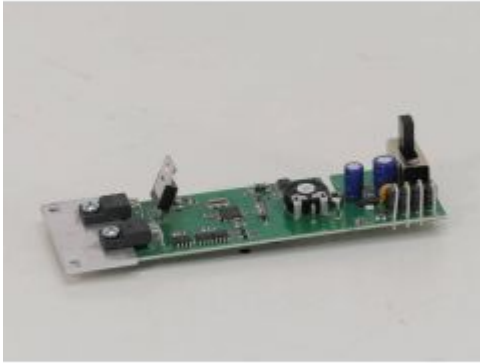

Personenwagen Gebruikt

Bij ons: € 5,00