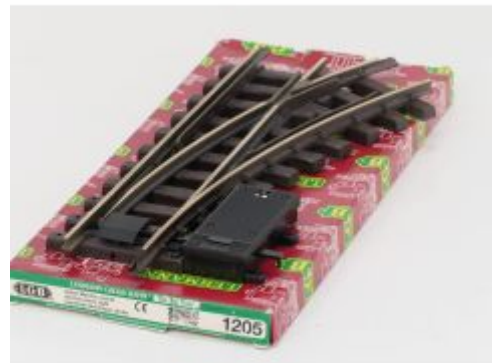

Bij ons: € 109,00

LGB 12050 Elekt.Weiche  
re.,R1,30 Grad.

Bij ons: € 42,00

LGB 12150 Elektr.Weiche  
li.,R1,30Grad.

Bij ons: € 42,00

LGB 12050 Elekt.Weiche  
re.,R1,30 Grad.

Bij ons: € 42,00

LGB 1200 Handweiche  
rechts, R1, 30 Grad (oud model)