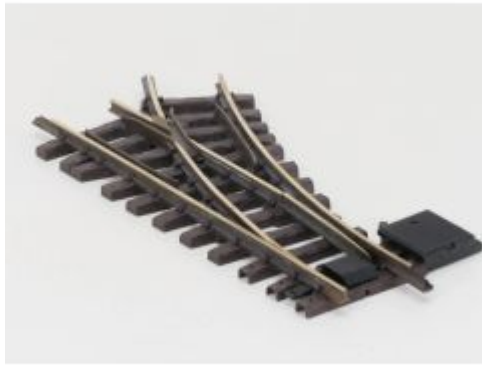

Bij ons: € 109,00

LGB 12050 Elekt.Weiche  
re.,R1,30 Grad.

Bij ons: € 42,00

LGB 12150 Elektr.Weiche  
li.,R1,30Grad.

Bij ons: € 42,00

LGB 12050 Elekt.Weiche  
re.,R1,30 Grad.

Bij ons: € 42,00

LGB 1200 Handweiche  
rechts, R1, 30 Grad (oud model)

Bij ons: € 29,00

LGB 1210 oer Hand-wissel R1  
links

Bij ons: € 25,00

LGB 10560  
Elektr. Entkupplungsgl. 150mm,  
Schroefbare railverbinders

Bij ons: € 39,00

LGB 10560  
Elektr. Entkupplungsgl. 150mm

Bij ons: € 39,00