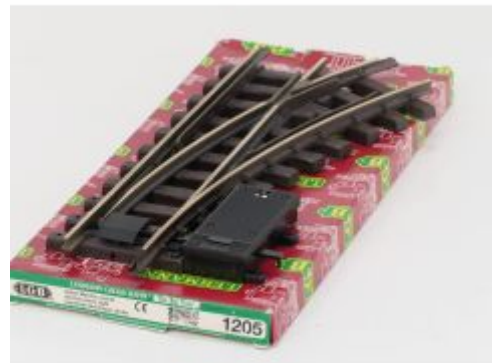

Bij ons: € 109,00

LGB 12050 Elekt.Weiche  
re.,R1,30 Grad.

Bij ons: € 42,00

LGB 12150 Elektr.Weiche  
li.,R1,30Grad.

Bij ons: € 42,00

LGB 12050 Elekt.Weiche  
re.,R1,30 Grad.

Bij ons: € 42,00

LGB 1200 Handweiche  
rechts, R1, 30 Grad (oud model)

Bij ons: € 29,00

LGB 1210 oer Hand-wissel R1  
links

Bij ons: € 25,00

LGB 10560  
Elektr. Entkupplungsgl. 150mm,  
Schroefbare railverbinders

Bij ons: € 39,00

LGB 10560  
Elektr. Entkupplungsgl. 150mm

Bij ons: € 39,00