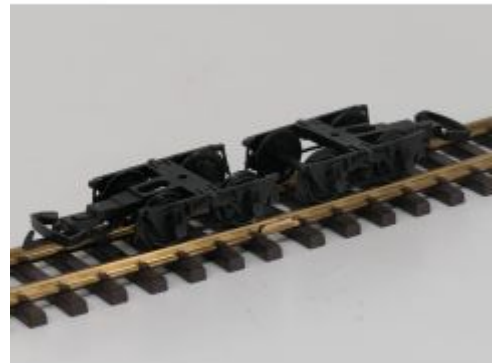

Bij ons: € 13,00

MDS-Muller 21000 S-KuPLiX 2  
Stck.

Bij ons: € 2,80

Feld NWE/ HSB metall  
Drehgestell 2St

Bij ons: € 59,00

Spur 1 (marklin) Metall  
Drehgestell mit Metall radsätze

LGB set 4st Koppelings-Beugel  
met Draaipunt, Bastler