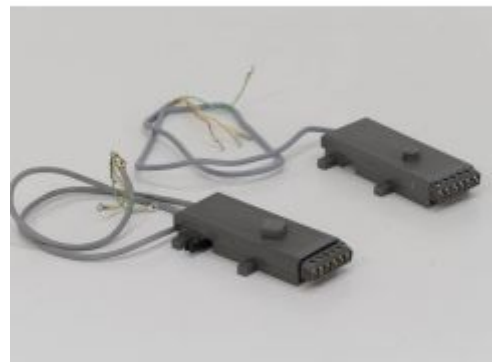

Bij ons: € 29,00

LGB (50611) Kunststof landhoofd  
voor brug O.a. LGB 50610 /  
50600

Bij ons: € 7,00

LGB 10310 Prellbock Zonder  
Lantaarn! met afwijkende  
bufferbalk

LGB 1208 AZB wissel / sein  
aandrijving Set 2St.

Bij ons: € 49,00

Bij ons: € 14,00

LGB 50730 Klemmplatte

Bij ons: € 9,00

LGB 63193 Kontaktteile  
f. Metallräder (gebruikt)

Bij ons: € 8,50

Doos 1 Rest en snijstukken  
Messing Rails 11,81 Kg

Bij ons: € 49,00