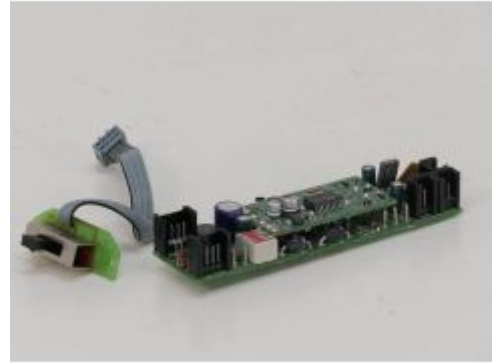

LGB 21670 Platine Analog &  
Digital ME012082 MLGB-129813

Bij ons: € 39,00

LGB 21470 Basisplatine & LGB  
Digitaaldecoder

Bij ons: € 39,00

Bachmann 92419 Set 4 Pair  
Knuckle Couplers

Bij ons: € 25,00

Massoth 8310301 ROOKONTW.  
24 VOLT (LG65553)