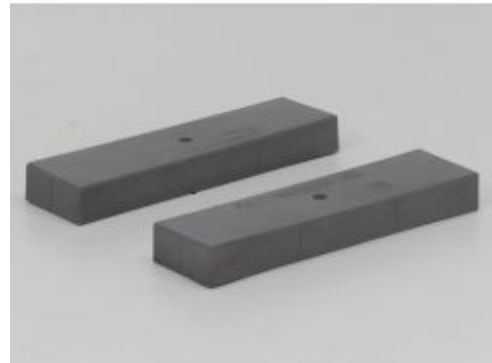

LGB (50611) Kunststof landhoofd
voor brug O.a. LGB 50610 /
50600

Bij ons: € 7,00