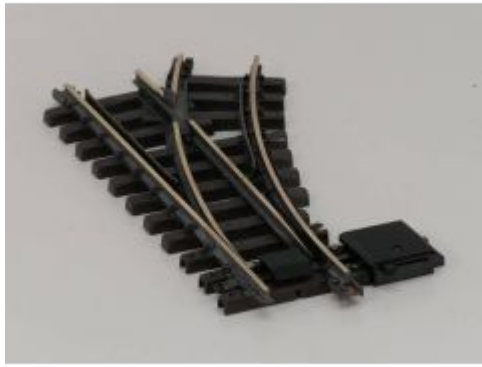

LGB 12000 Handweiche
rechts,R1,30 Grad, Met
Schroefbare railverbinders

Bij ons: € 29,00