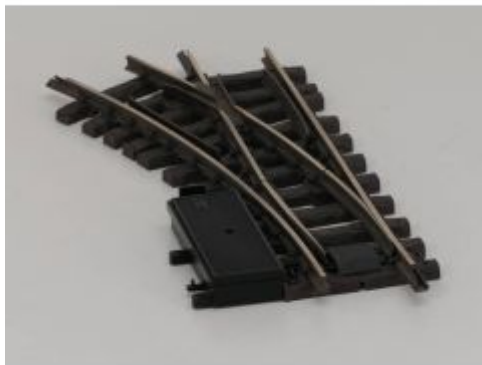

Bij ons: € 29,00

LGB 12100 Handweiche  
links,R1,30 Grad, Met  
Schroefbare railverbinders

Bij ons: € 29,00

LGB 1210 Handweiche  
links,R1,30 Grad (oud model)

Bij ons: € 31,00

LGB 1210 Handweiche  
links,R1,30 Grad (oud model)

Bij ons: € 31,00

PIKO 35221 G-Weiche rechts, R1  
30°, Met Schroefbare  
railverbinders

Bij ons: € 35,00

PIKO 35220 G-Weiche links, R1  
30°, met piko 35271  
Elektroantrieb, Schroefbare  
railverbinders