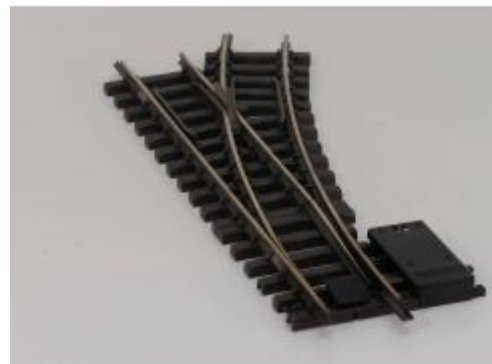

LGB 16050 Elektr. Weiche rechts,
R3, 22.5 Grad, Buiten gebruikt,
Soldeer resten