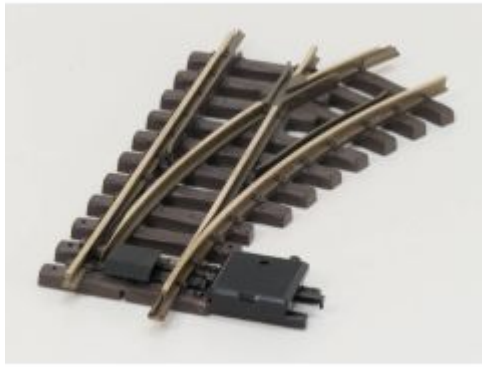

LGB 12000 Handweiche  
rechts, R1,30 Grad

Bij ons: € 29,00

LGB 12000 Handweiche  
rechts, R1,30 Grad

Bij ons: € 31,00

LGB 12000 Handweiche  
rechts, R1, 30 Grad

Bij ons: € 31,00

**Op voorraad / Auflager / In stock**