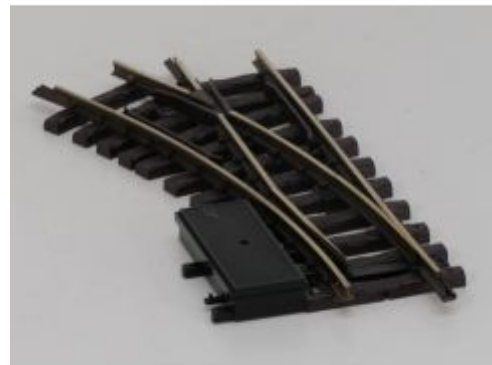

Bij ons: € 29,00

LGB 12100 Handweiche  
links,R1,30 Grad, Met  
Schroefbare railverbinders

Bij ons: € 29,00

LGB 1210 Handweiche  
links,R1,30 Grad (oud model)

Bij ons: € 31,00

LGB 1210 Handweiche  
links,R1,30 Grad (oud model)

Bij ons: € 31,00

PIKO 35221 G-Weiche rechts, R1  
30°, Met Schroefbare  
railverbinders

Bij ons: € 35,00

PIKO 35220 G-Weiche links, R1  
30°, met piko 35271  
Elektroantrieb, Schroefbare  
railverbinders

Bij ons: € 52,00

PIKO 35220 G-Weiche links, R1 30°, Met Schroefbare railverbinders

Bij ons: € 35,00

TRAINLINE45 1020955 Weiche R 90cm links, ohne Antrieb, Schroefbare railverbinders

Bij ons: € 39,00

LGB 1215 Elektr. Weiche links, R1,30Grad, (oud model aandrijving)