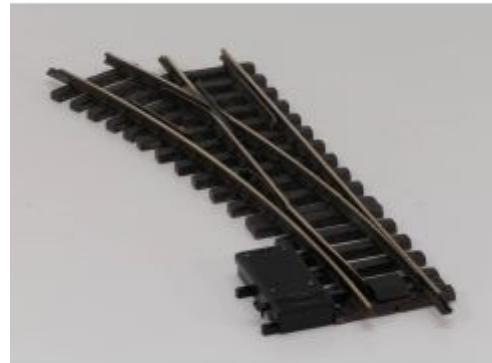

Bij ons: € 43,00

LGB 1200 Handweiche  
rechts,R1,30 Grad, (oud model)

Bij ons: € 31,00

LGB 1210 Handweiche  
links,R1,30 Grad (oud model)

Bij ons: € 31,00

LGB 1210 Handweiche  
links,R1,30 Grad (oud model)

Bij ons: € 29,00

LGB 1200 oer Hand-wissel R1  
Rechts

Bij ons: € 25,00

LGB 16150 Elektr.Weiche,links,  
R3,22.5Grad, Buiten gebruikt,

Bij ons: € 69,00

LGB 16150 Elektr.Weiche,links,  
R3,22.5Grad, Buiten gebruikt,