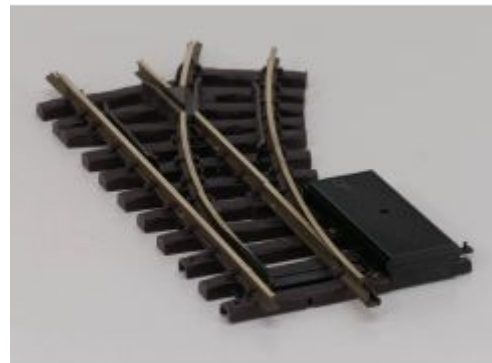

Bij ons: € 43,00

LGB 1205 Elekt.Weiche  
rechts,R1,30 Grad (oud model  
aandrijving)

Bij ons: € 39,00

LGB 1205 Elekt.Weiche  
rechts,R1,30 Grad (oud model  
aandrijving)

Bij ons: € 43,00

LGB 1205 Elekt.Weiche  
rechts,R1,30 Grad (oud model  
aandrijving)