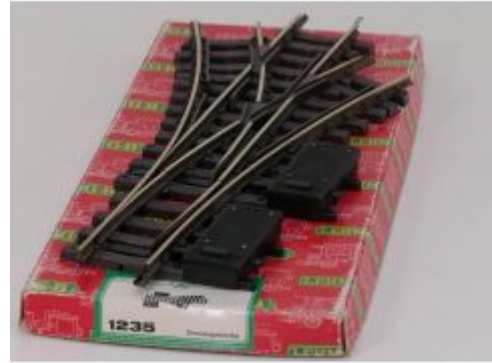

LGB 1235 N Dreiwegweiche 22.5'

Bij ons: € 129,00