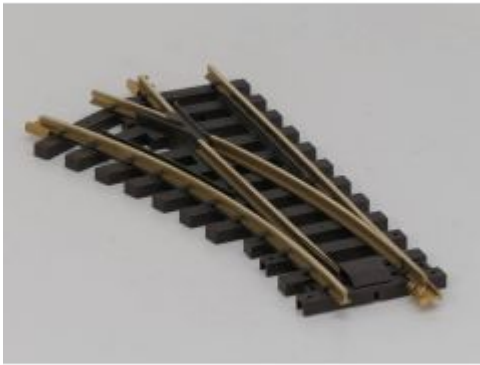

Bij ons: € 29,00

LGB 12100 Handweiche  
links,R1,30 Grad, Met  
Schroefbare railverbinders

Bij ons: € 29,00

LGB 1210 Handweiche  
links,R1,30 Grad (oud model)

Bij ons: € 31,00

LGB 1210 Handweiche  
links,R1,30 Grad (oud model)

Bij ons: € 31,00

PIKO 35221 G-Weiche rechts, R1  
30°, Met Schroefbare  
railverbinders

Bij ons: € 35,00

PIKO 35220 G-Weiche links, R1  
30°, met piko 35271  
Elektroantrieb, Schroefbare  
railverbinders

Bij ons: € 52,00

PIKO 35220 G-Weiche links, R1 30°, Met Schroefbare railverbinders

Bij ons: € 35,00

TRAINLINE45 1020955 Weiche R 90cm links, ohne Antrieb, Schroefbare railverbinders

Bij ons: € 39,00

LGB 1215 Elektr. Weiche links, R1,30Grad, (oud model aandrijving)