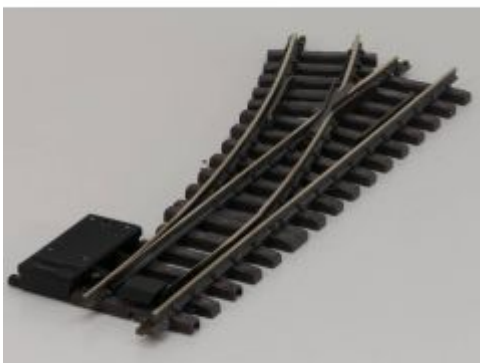

Bij ons: € 65,00

Bij ons: € 65,00

LGB 16050 Elektr.Weiche rechts,  
R3,22.5Grad, Buiten gebruikt, Met  
Schroefbare railverbinders

Bij ons: € 69,00

LGB 16150 Elektr.Weiche,links,  
R3,22.5Grad, Buiten gebruikt, Met  
Schroefbare railverbinders,  
Afbuigend spoor 5cm korter!

Bij ons: € 65,00

LGB 16150 Elektr.Weiche,links,  
R3,22.5Grad, Buiten gebruikt, Met  
Schroefbare railverbinders

Bij ons: € 69,00

LGB 16150 Elektr.Weiche,links,  
R3,22.5Grad, Buiten gebruikt, Met  
Schroefbare railverbinders