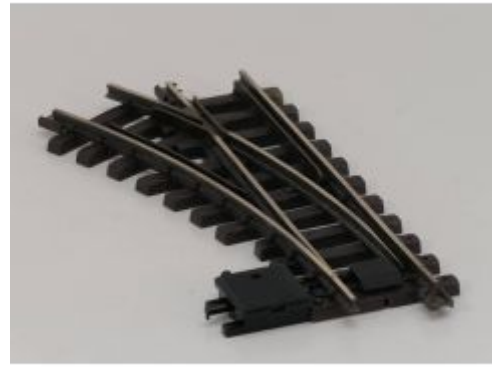

Bij ons: € 29,00

LGB 12100 Handweiche  
links,R1,30 Grad, Met  
Schroefbare railverbinders

Bij ons: € 29,00

LGB 1210 Handweiche  
links,R1,30 Grad (oud model)

Bij ons: € 31,00

LGB 1210 Handweiche  
links,R1,30 Grad (oud model)

Bij ons: € 31,00

PIKO 35221 G-Weiche rechts, R1  
30°, Met Schroefbare  
railverbinders

Bij ons: € 35,00

PIKO 35220 G-Weiche links, R1  
30°, met piko 35271  
Elektroantrieb, Schroefbare  
railverbinders