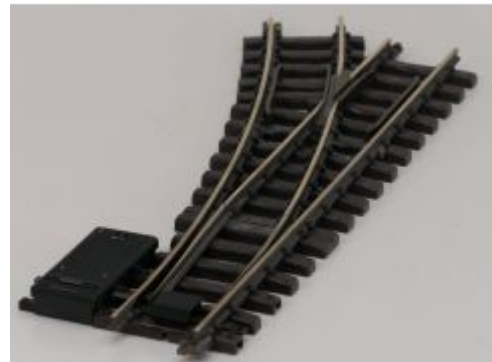

Bij ons: € 65,00

Bij ons: € 65,00

LGB 16050 Elektr.Weiche rechts,  
R3,22.5Grad, Buiten gebruikt, Met  
Schroefbare railverbinders

Bij ons: € 69,00

LGB 16150 Elektr.Weiche,links,  
R3,22.5Grad, Buiten gebruikt, Met  
Schroefbare railverbinders,  
Afbuigend spoor 5cm korter!

Bij ons: € 65,00

LGB 16150 Elektr.Weiche,links,  
R3,22.5Grad, Buiten gebruikt, Met  
Schroefbare railverbinders

Bij ons: € 69,00

LGB 16150 Elektr.Weiche,links,  
R3,22.5Grad, Buiten gebruikt, Met  
Schroefbare railverbinders