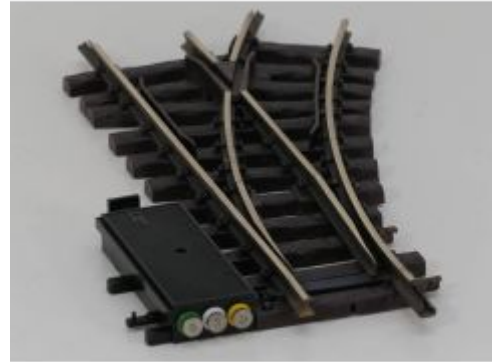

LGB 1205 Elekt.Weiche
rechts,R1,30 Grad (oud model
aandrijving)

Bij ons: € 43,00