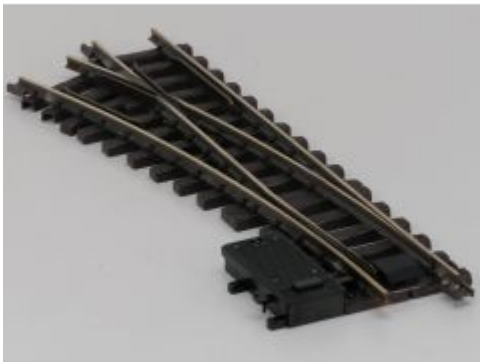

LGB 16050 Elektr. Weiche rechts,  
R3, 22.5 Grad, Buiten gebruikt,  
Soldeer resten

LGB 16050 Elektr. Weiche rechts,  
R3, 22.5 Grad, Buiten gebruikt,  
Soldeer resten

Bij ons: € 65,00

LGB 16050 Elektr.Weiche rechts,  
R3,22.5Grad, Buiten gebruikt,  
Soldeer resten

Bij ons: € 65,00

Bij ons: € 65,00

LGB 16050 Elektr.Weiche rechts,  
R3,22.5Grad, Buiten gebruikt, Met  
Schroefbare railverbinders

Bij ons: € 69,00

LGB 16150 Elektr.Weiche,links,  
R3,22.5Grad, Buiten gebruikt, Met  
Schroefbare railverbinders,  
Afbuigend spoor 5cm korter!