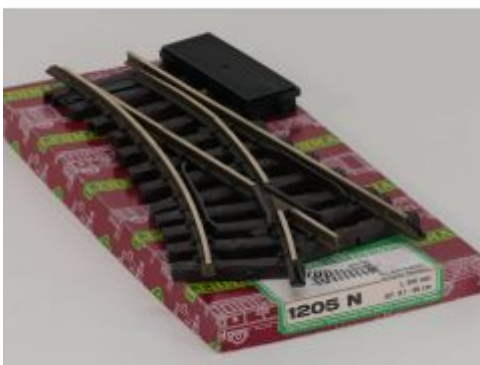

Bij ons: € 29,00

LGB 12100 Handweiche  
links,R1,30 Grad, Met  
Schroefbare railverbinders

Bij ons: € 29,00

LGB 1210 Handweiche  
links,R1,30 Grad (oud model)

Bij ons: € 31,00

LGB 1210 Handweiche  
links,R1,30 Grad (oud model)

Bij ons: € 31,00

PIKO 35221 G-Weiche rechts, R1  
30°, Met Schroefbare  
railverbinders

Bij ons: € 35,00

PIKO 35220 G-Weiche links, R1  
30°, met piko 35271  
Elektroantrieb, Schroefbare  
railverbinders

Bij ons: € 52,00

PIKO 35220 G-Weiche links, R1 30°, Met Schroefbare railverbinders

Bij ons: € 35,00

TRAINLINE45 1020955 Weiche R 90cm links, ohne Antrieb, Schroefbare railverbinders

Bij ons: € 39,00

LGB 1215 Elektr. Weiche links, R1,30Grad, (oud model aandrijving)

Bij ons: € 43,00

LGB 1215 Elektr. Weiche links, R1,30Grad, (oud model aandrijving)

Bij ons: € 43,00

LGB 1205 Elekt.Weiche  
rechts,R1,30 Grad (oud model  
aandrijving)

Bij ons: € 43,00

LGB 1205 Elekt.Weiche  
rechts,R1,30 Grad (oud model  
aandrijving)