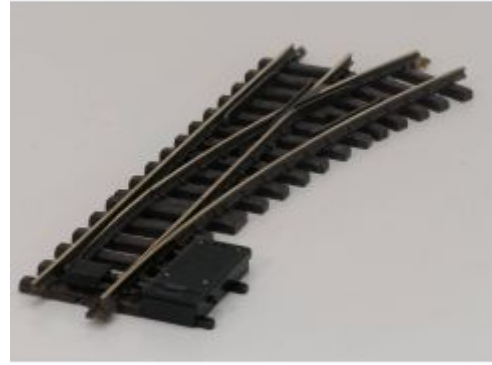

LGB 16050 Elektr. Weiche rechts,  
R3, 22.5 Grad, Buiten gebruikt,  
Soldeer resten

LGB 16050 Elektr. Weiche rechts,  
R3, 22.5 Grad, Buiten gebruikt,  
Soldeer resten

Bij ons: € 65,00

LGB 16050 Elektr.Weiche rechts,  
R3,22.5Grad, Buiten gebruikt,  
Soldeer resten

Bij ons: € 65,00

Bij ons: € 65,00

LGB 16050 Elektr.Weiche rechts,  
R3,22.5Grad, Buiten gebruikt, Met  
Schroefbare railverbinders

Bij ons: € 69,00

LGB 16150 Elektr.Weiche,links,  
R3,22.5Grad, Buiten gebruikt, Met  
Schroefbare railverbinders,  
Afbuigend spoor 5cm korter!