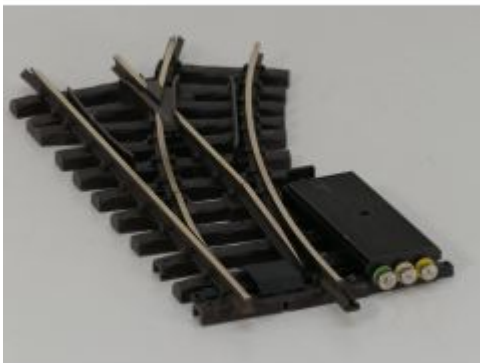

LGB 1205 Elekt.Weiche
rechts,R1,30 Grad (oud model
aandrijving)

Bij ons: € 39,00