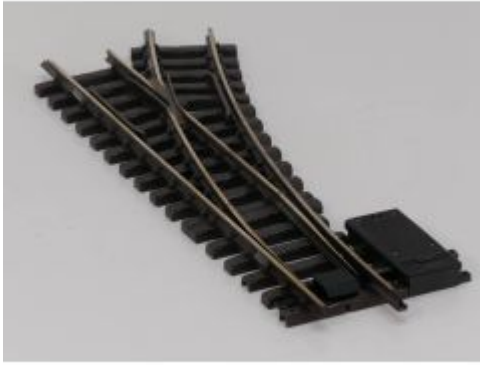

Bij ons: € 65,00