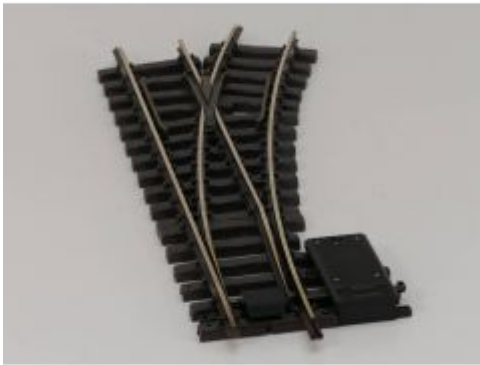

LGB 16050 Elektr. Weiche rechts,
R3, 22.5 Grad, Buiten gebruikt,
Soldeer resten

Bij ons: € 65,00