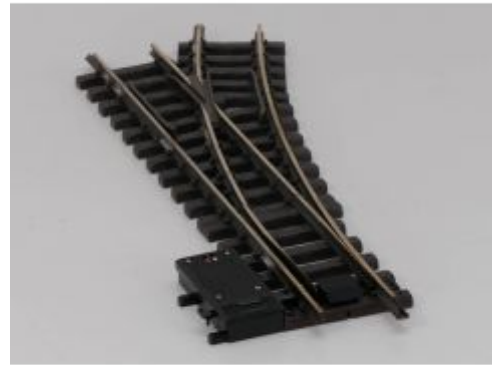

LGB 16050 Elektr. Weiche rechts,
R3, 22.5 Grad, Buiten gebruikt,
Soldeer resten

Bij ons: € 65,00