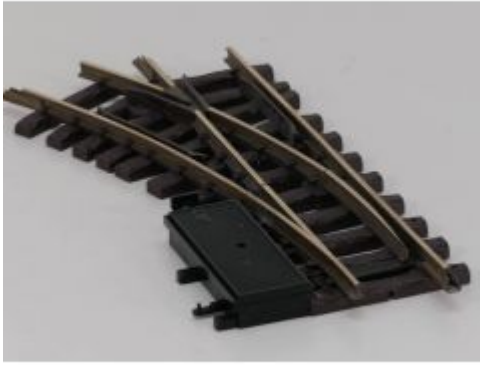

LGB 1210 Handweiche
links,R1,30 Grad (oud model)

Bij ons: € 31,00