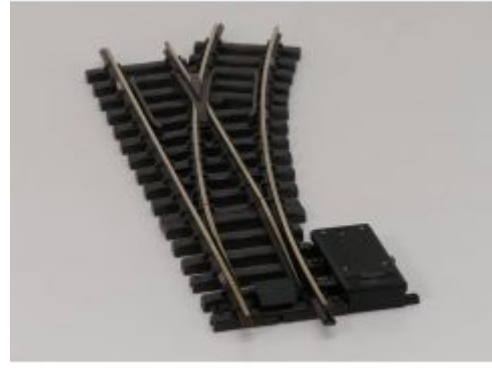

Bij ons: € 69,00

LGB 16150 Elektr.Weiche,links,  
R3,22.5Grad, Buiten gebruikt,

Bij ons: € 69,00

LGB 16150 Elektr. Weiche, links,  
R3, 22.5 Grad, Buiten gebruikt,  
Soldeer resten

Bij ons: € 65,00

LGB 16050 Elektr. Weiche rechts,  
R3, 22.5 Grad, Buiten gebruikt,  
Soldeer resten