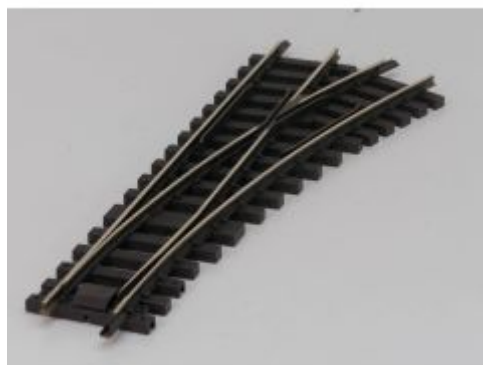

LGB 16150
Elektr.Weiche,links.R3,22.5Grad

Bij ons: € 79,00