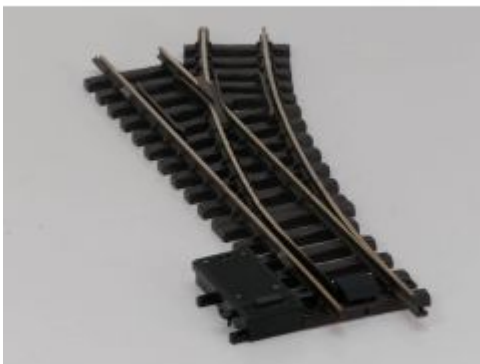

Bij ons: € 65,00

LGB 16050 Elektr. Weiche rechts,  
R3, 22.5 Grad, Buiten gebruikt,  
Soldeer resten

Bij ons: € 65,00

LGB 16050 Elektr. Weiche rechts,  
R3, 22.5 Grad, Buiten gebruikt,  
Soldeer resten

Bij ons: € 65,00

Bij ons: € 65,00

Bij ons: € 65,00

LGB 16050 Elektr.Weiche rechts,  
R3,22.5Grad, Buiten gebruikt, Met  
Schroefbare railverbinders

Bij ons: € 69,00

LGB 16150 Elektr.Weiche,links,  
R3,22.5Grad, Buiten gebruikt, Met  
Schroefbare railverbinders,  
Afbuigend spoor 5cm korter!