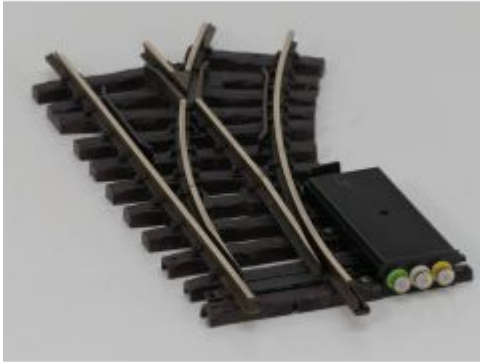

Bij ons: € 52,00

PIKO 35220 G-Weiche links, R1 30°, Met Schroefbare railverbinders

Bij ons: € 35,00

TRAINLINE45 1020955 Weiche R 90cm links, ohne Antrieb, Schroefbare railverbinders

Bij ons: € 39,00

LGB 1215 Elektr. Weiche links, R1,30Grad, (oud model aandrijving)

Bij ons: € 43,00

LGB 1215 Elektr. Weiche links, R1,30Grad, (oud model aandrijving)

Bij ons: € 43,00

LGB 1205 Elekt.Weiche  
rechts,R1,30 Grad (oud model  
aandrijving)

Bij ons: € 43,00

LGB 1205 Elekt.Weiche  
rechts,R1,30 Grad (oud model  
aandrijving)