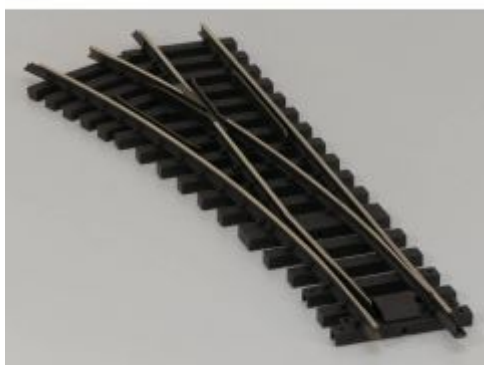

PIKO 35222 G-Weiche links, R5
22,5° buiten gebruikt

Bij ons: € 59,00