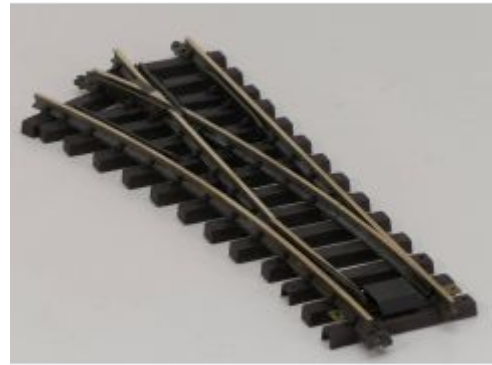

Bij ons: € 29,00

LGB 12100 Handweiche  
links,R1,30 Grad, Met  
Schroefbare railverbinders

Bij ons: € 29,00

LGB 1210 Handweiche  
links,R1,30 Grad (oud model)

Bij ons: € 31,00

LGB 1210 Handweiche  
links,R1,30 Grad (oud model)

Bij ons: € 31,00

PIKO 35221 G-Weiche rechts, R1  
30°, Met Schroefbare  
railverbinders

Bij ons: € 35,00

PIKO 35220 G-Weiche links, R1  
30°, met piko 35271  
Elektroantrieb, Schroefbare  
railverbinders

Bij ons: € 52,00

PIKO 35220 G-Weiche links, R1 30°, Met Schroefbare railverbinders

Bij ons: € 35,00

TRAINLINE45 1020955 Weiche R 90cm links, ohne Antrieb, Schroefbare railverbinders

Bij ons: € 39,00

LGB 1215 Elektr. Weiche links, R1,30Grad, (oud model aandrijving)