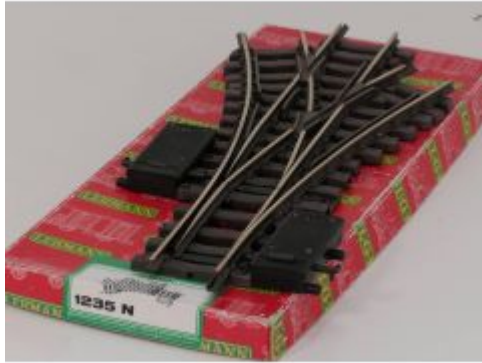

LGB 26254 DR Dampflok 99 161

Adviesprijs: € 3.750,00

Bij ons: € 3.375,00

Lange Vakwerk Brug 172 cm

Bij ons: € 79,00

LGB 19901 Prellbock-Gleis-Set

Bij ons: € 79,00

LGB 19902 Bahnhof-Gleis-Set

Bij ons: € 105,00

LGB 19902 Bahnhof-Gleis-Set

Bij ons: € 105,00

LGB  
12260.Doppelkreuzweiche,R1,22.  
5

LGB 1235 N Dreiwegweiche 22.5'

Bij ons: € 129,00

Bij ons: € 139,00

LGB 1235 N Dreiwegweiche 22.5'