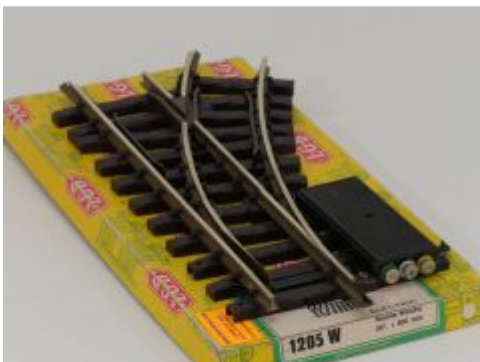

Bij ons: € 42,00

LGB 12050 Elekt. Weiche
rechts, R1,30 Grad. Met
Schroefbare railverbinders

Bij ons: € 42,00

LGB 12050 Elekt. Weiche
rechts, R1,30 Grad. Met
Schroefbare railverbinders

LGB 12000 Handweiche
rechts, R1,30 Grad

Bij ons: € 29,00

Bij ons: € 42,00

LGB 12100 Handweiche
links, R1, 30 Grad

Bij ons: € 31,00

TRAINLINE45 1041265 Nickel
Weiche R 120cm rechts, ohne
Antrieb, Schroefbare
railverbinders

Bij ons: € 69,00

LGB 13000 Kreuzung, R1, 30
Grad

Bij ons: € 35,00

LGB 1205 Elekt. Weiche
rechts, R1, 30 Grad (oud model
aandrijving)

Bij ons: € 45,00

LGB 1205 Elekt.Weiche rechts,R1,30 Grad (oud model aandrijving)

Bij ons: € 45,00

LGB 1215 Elektr.Weiche links, R1,30Grad, (oud model)