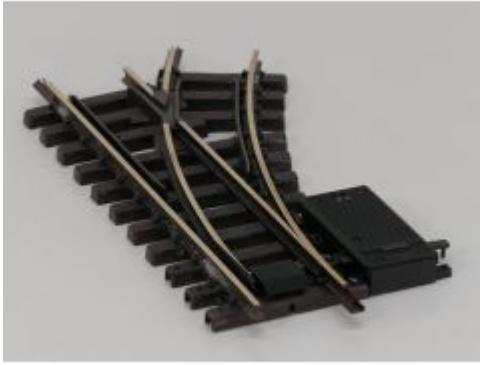

LGB Set 30700 & 30710 DB
Personenwagens, 4 Kugellager
Achsen, Stromabnahme, 4
Metallachsen, Innebeleuchtung, 8
Figuren

Bij ons: € 249,00

LGB 12150 Elektr. Weiche links,
R1,30Grad. Met Schroefbare
railverbinders

Bij ons: € 42,00

LGB 12150 Elektr. Weiche links,
R1,30Grad. Met Schroefbare
railverbinders

Bij ons: € 42,00

LGB 12050 Elekt. Weiche
rechts, R1,30 Grad. Met soldeer
resten

Bij ons: € 39,00

LGB 12050 Elekt.Weiche
rechts,R1,30 Grad. Met soldeer
resten