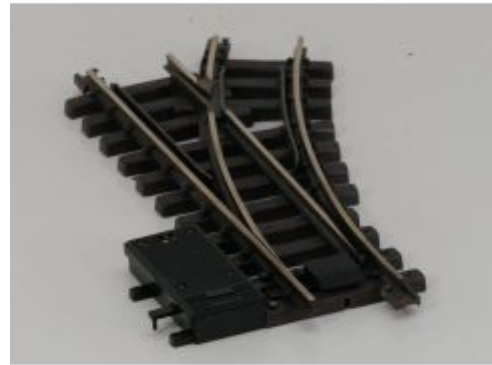

Bij ons: € 99,00

LGB 42633 DR-Güterwagen GGw
97-13-50, Metallrader

Bij ons: € 99,00

LGB 12050 Elekt. Weiche
rechts, R1,30 Grad. Met
Schroefbare railverbinders

Bij ons: € 42,00

LGB 12050 Elekt. Weiche
rechts, R1,30 Grad. Met
Schroefbare railverbinders

Bij ons: € 42,00

LGB 12050 Elekt. Weiche
rechts, R1,30 Grad. Met
Schroefbare railverbinders

Bij ons: € 42,00

LGB 12050 Elekt. Weiche
rechts, R1,30 Grad. Met
Schroefbare railverbinders

LGB 12000 Handweiche
rechts, R1,30 Grad