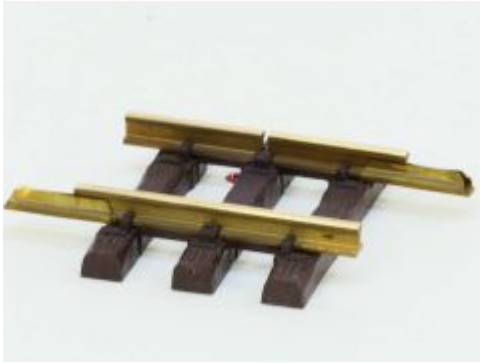

LGB 11020 Gebogenes Gleis,
R1,15 Grad

Bij ons: € 5,25