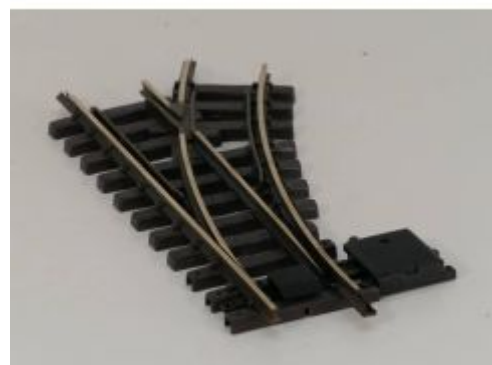

Bij ons: € 42,00

LGB 12050 Elekt. Weiche
rechts, R1,30 Grad. Met
Schroefbare railverbinders

Bij ons: € 42,00

LGB 12050 Elekt. Weiche
rechts, R1,30 Grad. Met
Schroefbare railverbinders

LGB 12000 Handweiche
rechts, R1,30 Grad

Bij ons: € 29,00

Bij ons: € 42,00

LGB 12100 Handweiche
links, R1, 30 Grad

Bij ons: € 31,00

TRAINLINE45 1041265 Nickel
Weiche R 120cm rechts, ohne
Antrieb, Schroefbare
railverbinders

Bij ons: € 69,00

LGB 13000 Kreuzung, R1, 30
Grad