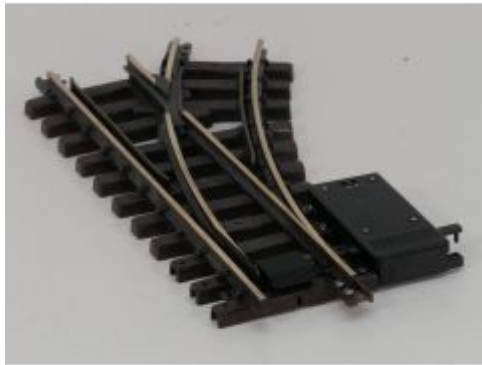

Bij ons: € 99,00

LGB 42633 DR-Güterwagen GGw
97-13-50, Metallrader

Bij ons: € 99,00

LGB 12050 Elekt. Weiche
rechts, R1,30 Grad. Met
Schroefbare railverbinders

Bij ons: € 42,00

LGB 12050 Elekt. Weiche
rechts, R1,30 Grad. Met
Schroefbare railverbinders

Bij ons: € 42,00

LGB 12050 Elekt. Weiche
rechts, R1,30 Grad. Met
Schroefbare railverbinders

Bij ons: € 42,00

LGB 12050 Elekt. Weiche
rechts, R1,30 Grad. Met
Schroefbare railverbinders

LGB 12000 Handweiche
rechts, R1,30 Grad