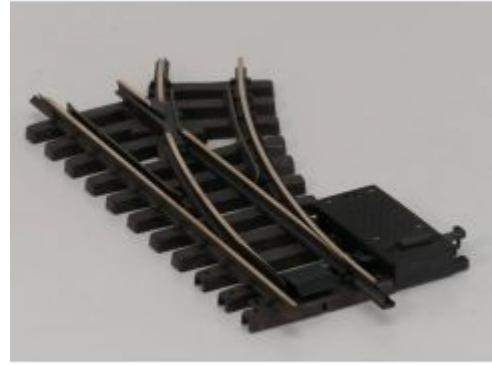

LGB 12050 Elekt.Weiche
rechts,R1,30 Grad.

Bij ons: € 42,00