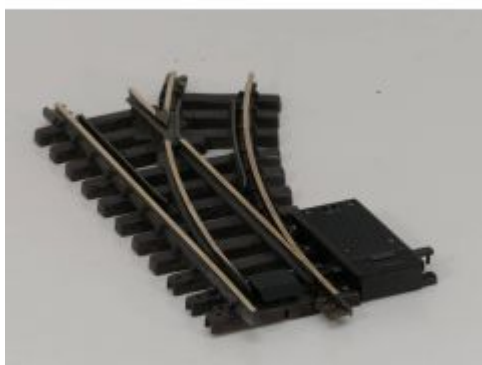

Bij ons: € 99,00

LGB 42633 DR-Güterwagen GGw
97-13-50, Metallrader

Bij ons: € 99,00

LGB 12050 Elekt. Weiche
rechts, R1,30 Grad. Met
Schroefbare railverbinders

Bij ons: € 42,00

LGB 12050 Elekt. Weiche
rechts, R1,30 Grad. Met
Schroefbare railverbinders

Bij ons: € 42,00

LGB 12050 Elekt. Weiche
rechts, R1,30 Grad. Met
Schroefbare railverbinders

Bij ons: € 42,00

LGB 12050 Elekt. Weiche
rechts, R1,30 Grad. Met
Schroefbare railverbinders

LGB 12000 Handweiche
rechts, R1,30 Grad

Bij ons: € 29,00

Bij ons: € 42,00

LGB 12100 Handweiche
links, R1, 30 Grad

Bij ons: € 31,00

TRAINLINE45 1041265 Nickel
Weiche R 120cm rechts, ohne
Antrieb, Schroefbare
railverbinders

Bij ons: € 69,00

LGB 13000 Kreuzung, R1, 30
Grad