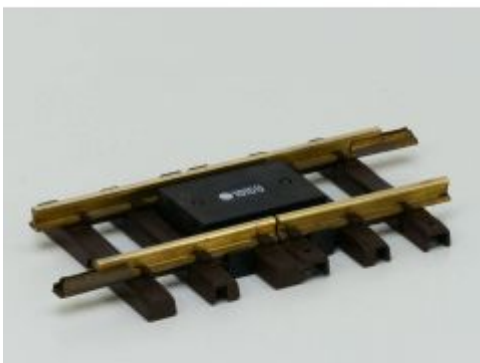

Bij ons: € 729,00

LGB 20272 RhB Dampflok G 3/4
11 Heidi, Sound, Digitaal,
Gepulster Dampf, Energie
Speicher, Metall Griffen

JAEGERNDORFER JC90001 Piz
Nair

Bij ons: € 15,00 € 24,00

-38%

Bij ons: € 1.295,00

LGB 2020 D A Dampflok Stainz
No 2

Bij ons: € 119,00

-40%

TRAINLINE45 1010970 Kreuzung
45° für R 90cm

Bij ons: € 46,00 € 76,85

LGB 30730 DR/HSB-
Personenwagen 900-454 KB,
Metallrader, Stromabnahme,
Innenbeleuchtung, 6 Preiser
Figuren

Bij ons: € 199,00

LGB 10153 Ger.
Unterbrechergleis 150mm,
Ongepoetst

Bij ons: € 15,00

LGB 10153 Ger.
Unterbrechergleis 150mm

Bij ons: € 18,00

LGB 10153 Ger.
Unterbrechergleis 150mm

Bij ons: € 19,50

LGB 10150 Gerades Gleis,
150mm

Bij ons: € 4,75

LGB 10150 Gerades Gleis,
150mm, Ongepoetst

Bij ons: € 3,65

LGB 10150 Gerades Gleis,
150mm

Bij ons: € 5,10

LGB 11020 Gebogenes Gleis,
R1,15 Grad

Bij ons: € 4,80

LGB 11020 Gebogenes Gleis,
R1,15 Grad