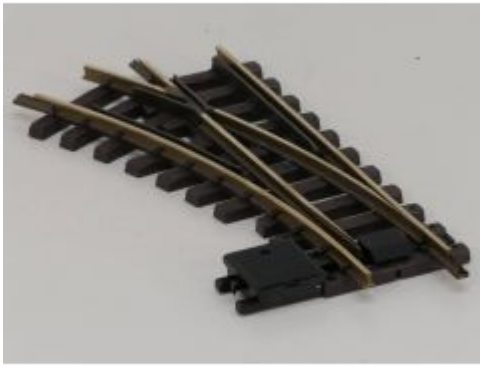

Bij ons: € 42,00

LGB 12050 Elekt. Weiche
rechts, R1,30 Grad. Met
Schroefbare railverbinders

Bij ons: € 42,00

LGB 12050 Elekt. Weiche
rechts, R1,30 Grad. Met
Schroefbare railverbinders

LGB 12000 Handweiche
rechts, R1,30 Grad

Bij ons: € 29,00

Bij ons: € 42,00

LGB 12100 Handweiche
links, R1, 30 Grad

Bij ons: € 31,00

TRAINLINE45 1041265 Nickel
Weiche R 120cm rechts, ohne
Antrieb, Schroefbare
railverbinders

Bij ons: € 69,00

LGB 13000 Kreuzung, R1, 30
Grad