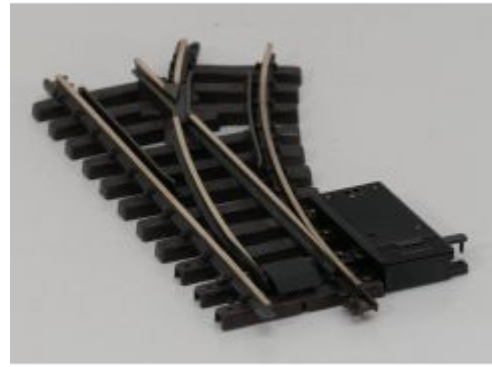

LGB 12050 Elekt. Weiche
rechts, R1,30 Grad. Met
Schroefbare railverbinders

Bij ons: € 42,00