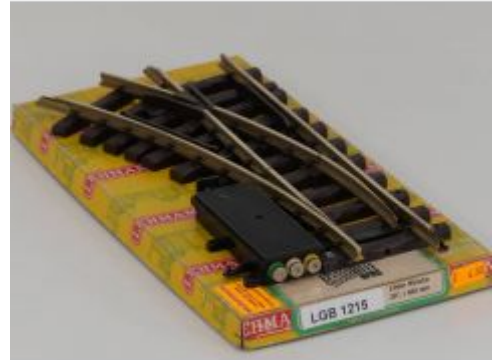

Bij ons: € 29,00

Bij ons: € 42,00

LGB 12100 Handweiche
links, R1, 30 Grad

Bij ons: € 31,00

TRAINLINE45 1041265 Nickel
Weiche R 120cm rechts, ohne
Antrieb, Schroefbare
railverbinders

Bij ons: € 69,00

LGB 13000 Kreuzung, R1, 30
Grad

Bij ons: € 35,00

LGB 1205 Elekt. Weiche
rechts, R1, 30 Grad (oud model
aandrijving)

Bij ons: € 45,00

LGB 1205 Elekt.Weiche rechts,R1,30 Grad (oud model aandrijving)

Bij ons: € 45,00

LGB 1215 Elektr.Weiche links, R1,30Grad, (oud model)

Bij ons: € 45,00

LGB 1215 Elektr.Weiche links, R1,30Grad, (oud model)

Bij ons: € 45,00

LGB 1215 Elektr.Weiche links, R1,30Grad, (oud model)

Bij ons: € 45,00

Op voorraad / Auflager / In stock

LGB Stickervel 082 Union Pacific Lok A Teil