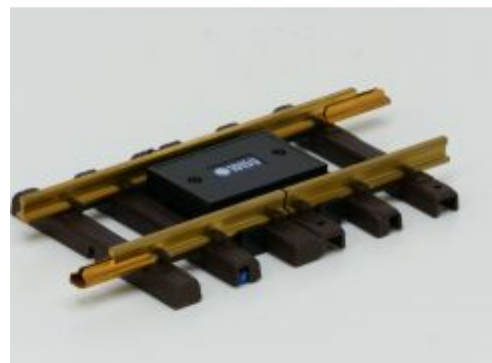

Bij ons: € 729,00

LGB 20272 RhB Dampflok G 3/4
11 Heidi, Sound, Digitaal,
Gepulster Dampf, Energie
Speicher, Metall Griffen

JAEGERNDORFER JC90001 Piz
Nair

Bij ons: € 15,00 € 24,00

-38%

Bij ons: € 1.295,00

LGB 2020 D A Dampflok Stainz
No 2

Bij ons: € 119,00

-40%

TRAINLINE45 1010970 Kreuzung
45° für R 90cm

Bij ons: € 46,00 € 76,85

LGB 30730 DR/HSB-
Personenwagen 900-454 KB,
Metallrader, Stromabnahme,
Innenbeleuchtung, 6 Preiser
Figuren

Bij ons: € 199,00

LGB 10153 Ger.
Unterbrechergleis 150mm,
Ongepoetst

Bij ons: € 15,00

LGB 10153 Ger.
Unterbrechergleis 150mm

Bij ons: € 18,00

LGB 10153 Ger.
Unterbrechergleis 150mm

Bij ons: € 19,50

LGB 10150 Gerades Gleis,
150mm