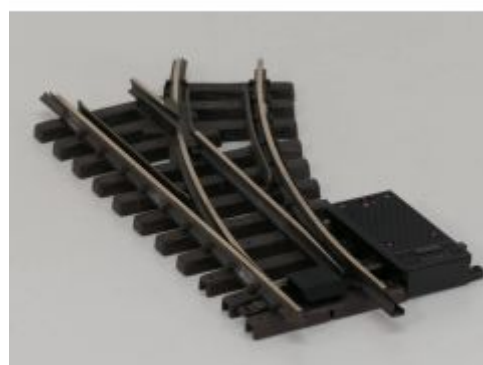

LGB Set 30700 & 30710 DB
Personenwagens, 4 Kugellager
Achsen, Stromabnahme, 4
Metallachsen, Innebeleuchtung, 8
Figuren

Bij ons: € 249,00

LGB 12150 Elektr. Weiche links,
R1,30Grad. Met Schroefbare
railverbinders

Bij ons: € 42,00

LGB 12150 Elektr. Weiche links,
R1,30Grad. Met Schroefbare
railverbinders

Bij ons: € 42,00

LGB 12050 Elekt. Weiche
rechts, R1,30 Grad. Met soldeer
resten

Bij ons: € 39,00

LGB 12050 Elekt.Weiche
rechts,R1,30 Grad. Met soldeer
resten