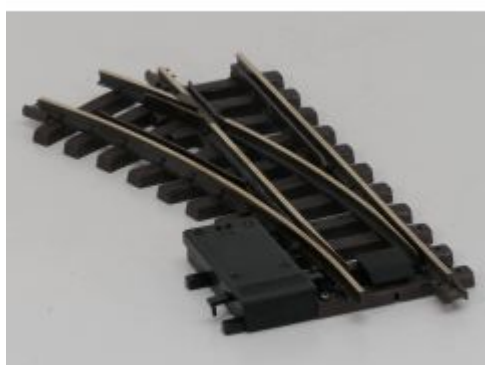

Bij ons: € 3.390,00

KISS 600302 Dampflok BR 99
223 Bw Meiningen 1933 DRG
Druckluftbremse

KISS 600301 Dampflok BR 99
221 BMAG Schwarzkopf 1931
DRG fotolak

Bij ons: € 3.390,00

Bij ons: € 3.390,00

Nieuw in onze webshop / Neu in unser Webshop / New in our webshop

LGB Set 30700 & 30710 DB
Personenwagens, 4 Kugellager
Achsen, Stromabnahme, 4
Metallachsen, Innebeleuchtung, 8
Figuren

Bij ons: € 249,00

LGB 12150 Elektr. Weiche links,
R1,30Grad. Met Schroefbare
railverbinders

Bij ons: € 42,00

LGB 12150 Elektr. Weiche links,
R1,30Grad. Met Schroefbare
railverbinders

Bij ons: € 42,00

LGB 12050 Elekt. Weiche
rechts, R1,30 Grad. Met soldeer
resten

Bij ons: € 39,00

LGB 12050 Elekt.Weiche
rechts,R1,30 Grad. Met soldeer
resten