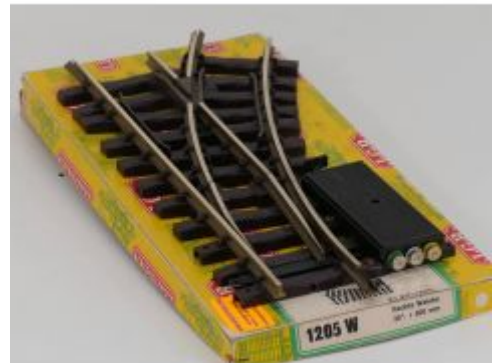

Bij ons: € 42,00

LGB 12050 Elekt. Weiche
rechts, R1,30 Grad. Met
Schroefbare railverbinders

Bij ons: € 42,00

LGB 12050 Elekt. Weiche
rechts, R1,30 Grad. Met
Schroefbare railverbinders

LGB 12000 Handweiche
rechts, R1,30 Grad

Bij ons: € 29,00

Bij ons: € 42,00

LGB 12100 Handweiche
links, R1, 30 Grad

Bij ons: € 31,00

TRAINLINE45 1041265 Nickel
Weiche R 120cm rechts, ohne
Antrieb, Schroefbare
railverbinders

Bij ons: € 69,00

LGB 13000 Kreuzung, R1, 30
Grad

Bij ons: € 35,00

LGB 1205 Elekt. Weiche
rechts, R1, 30 Grad (oud model
aandrijving)

Bij ons: € 45,00

LGB 1205 Elekt.Weiche rechts,R1,30 Grad (oud model aandrijving)

Bij ons: € 45,00

LGB 1215 Elektr.Weiche links, R1,30Grad, (oud model)