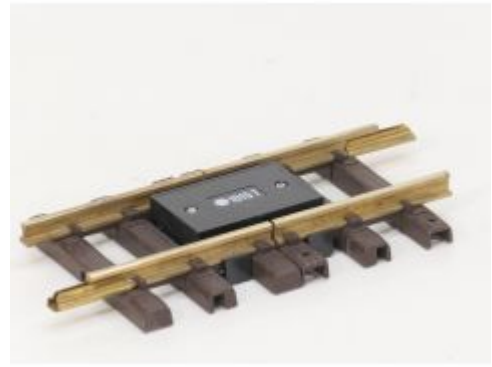

LGB 10152 Gerades Trenngleis,
150mm

Bij ons: € 19,00