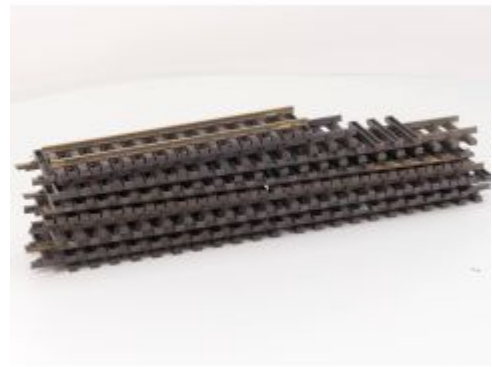

LGB Messing-rails pakket Nr 16
Totaal 6,7 Meter

Bij ons: € 107,00