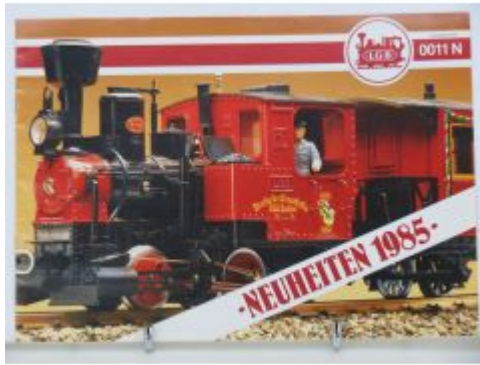

LGB Neuheiten 1985

Bij ons: € 5,00