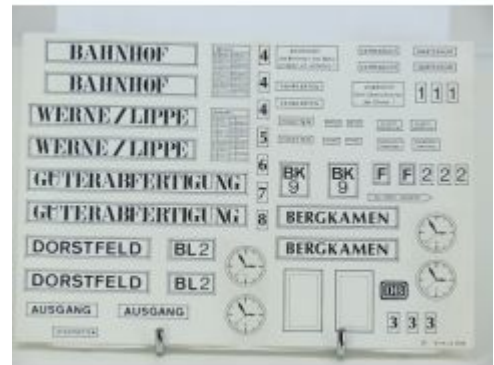

Bij ons: € 5,00

LGB Stickerel 084 Union Pacific Lok B Teil

Bij ons: € 9,50

LGB Stickerel 083 voor 25570 Pennsylvania F-7

Bij ons: € 9,50

LGB Stickerel 081 voor 25570 Pennsylvania F-7

Bij ons: € 9,50

h-m-b 1979 Stickerel 076