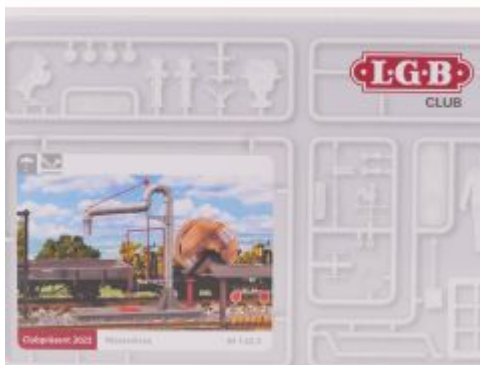

LGB / POLA Clubpräsent 2023
Wasserkran

Bij ons: € 29,00