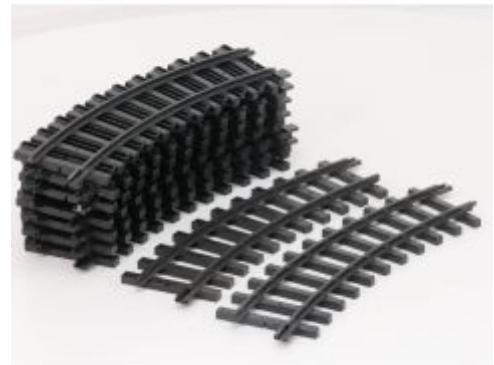

Bij ons: € 4,00

LGB 17010 Schaltmagnet met  
montage beugel gebruikt

Bij ons: € 5,00

LGB 120 Kunststof wissel set 2  
stuks

Bij ons: € 19,00

LGB 110 Kunststof bocht R1 Set  
15 stuks

Bij ons: € 12,00

Postzegel boek van de Engelse  
spoorwegen, Briefmarken Buch  
englische der Englischen  
Eisenbahnen, stamps book of the  
English railroads met 36 pagina's  
#4985