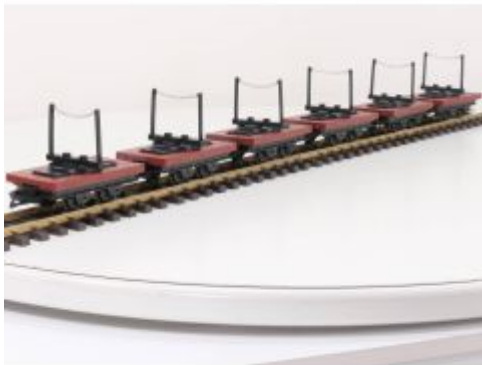

Bij ons: € 49,00

LGB 3062 A Eilzugwagen ÖBB
3062 B4ip/s

Bij ons: € 79,00

LGB 70314 Lake George &
Boulder Passenger Car

Bij ons: € 49,00

LGB 40500 Set 3 paar Smalspoor
schamelwagens zonder lading

Bij ons: € 109,00