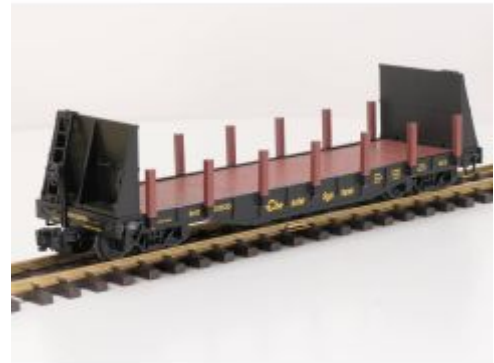

-10%

LGB 26818 Dampflokomotive
Baureihe 99.02

Adviesprijs: € 2.090,00

Bij ons: € 1.881,00

-26%

POLA 330882 Blockstelle

Adviesprijs: € 119,00

Bij ons:

~~€109,15~~ € 88,00

Speciale artikelen / Besondere Artikel / Special items

Suttorp Spur II 64MM Massstab
1:22,5 DR Dampflokomotive 05 003

Bij ons: € 34.489,00

Suttorp Spur II 64MM Massstab
1:22,5 Talbot Schutgutwagen DR
Hannover 725162

Bij ons: € 1.799,00

Nieuw in onze webshop / Neu in unser Webshop / New in our webshop

Aristo Craft Trains 41406 Schaal
1 : 29 100 Ton Hopper Car UP
37176, Klauwkoppeling

Bij ons: € 89,00

Aristo Craft Trains 46409 Schaal
1 : 29 B&O Flat car 302520
Chessie System, Klauwkoppeling