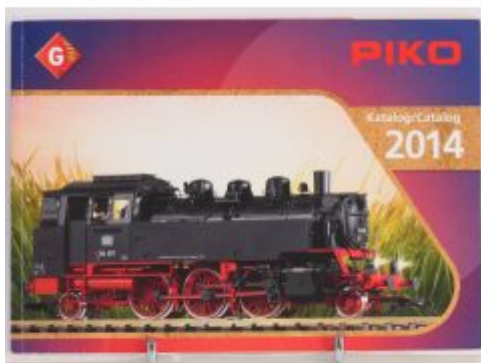

PIKO 99704 G-Katalog 2014

Bij ons: € 5,00