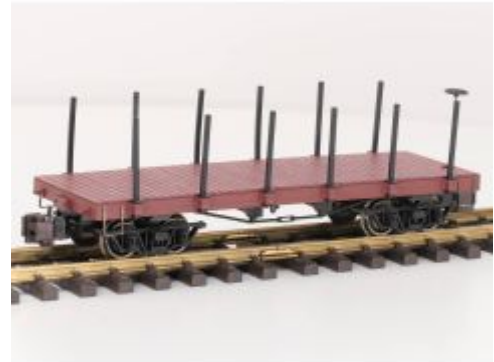

Bij ons: € 229,00

Bachmann 88099 Spectrum
1:20.3 Scale Wood Box Car,

Bachmann 93370 Wood Box Car
Brown, Metallrader,

Metallrader, Klauwkoppeling

Bij ons: € 199,00

Bachmann 93827 Eight-Wheel Caboose 27 East Broad Top with Center Cupola & Interior, Metallrader, Klauwkoppeling

Bij ons: € 79,00

Bachmann 93770 Gondola Black, metallrader, Klauwkoppeling

Bij ons: € 69,00

Klauwkoppeling

Bij ons: € 69,00

Bachmann 95670 Flat Car Oxide Red, Metallrader, Klauwkoppeling

Bij ons: € 69,00

Bachmann 95770 20' Gondola Oxide Red, metallrader, Klauwkoppeling

Bij ons: € 69,00

Bachmann 98570 Wood ore Car,
metallrader, Klauwkoppeling

Bij ons: € 69,00

Bachmann 93143 Bobber
Caboose Rio Grande Southern
401

Bij ons: € 39,00

Bachmann 95747 1:20.3 Scale
20' Gondola Victor Gold Mining
CO 328, metallrader,
Klauwkoppeling