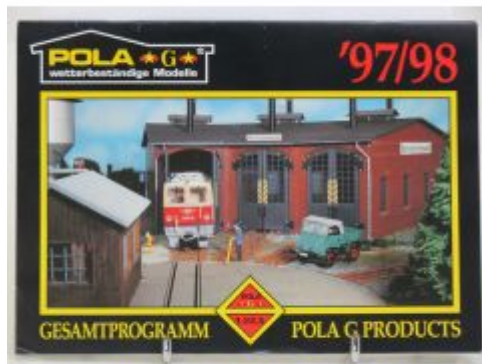

POLA G Gesamtprogramm 97/98

Bij ons: € 5,00