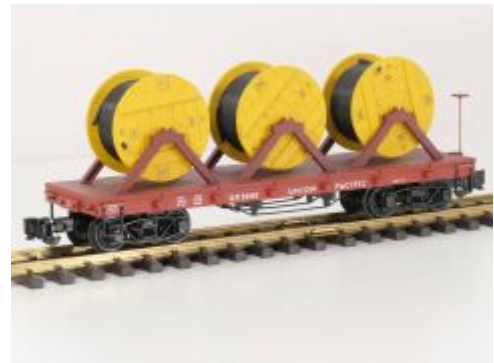

1/24

Bij ons: € 18,95

GSDCCmag 00024citID19  
Citroen ID 19 Break, yellow 1/24

Bij ons: € 18,95

GSDCCmb 00024049 1/24 Bart  
and Radley the Dog , plastic  
modelkit

Bij ons: € 15,95

Aristo Craft Trains 86412 Schaal  
1 : 29 UP Flat car with Cable reel  
load, Klauwkoppeling