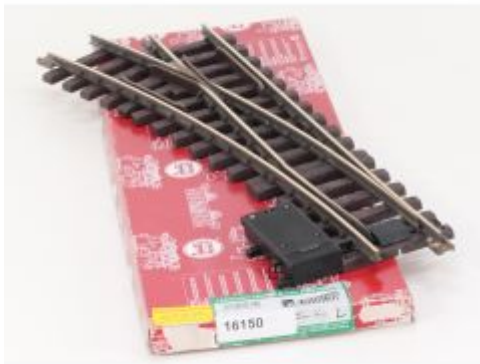

Bij ons: € 47,50

LGB 16150 Elektr.Weiche,links,
R3,22.5Grad, Buiten gebruikt, Met
Schroefbare railverbinders,
Soldeer resten

Bij ons: € 65,00

LGB 16150 Elektr.Weiche,links,
R3,22.5Grad, Buiten gebruikt, Met
Schroefbare railverbinders

Bij ons: € 69,00

LGB 16050 Elektr.Weiche rechts,
R3,22.5Grad, Met Schroefbare
railverbinders

Bij ons: € 69,00

LGB 16050 Elektr.Weiche rechts,
R3,22.5Grad, Met Schroefbare
railverbinders

Bij ons: € 69,00

LGB 16150 Elektr.Weiche,links,
R3,22.5Grad, Buiten gebruikt, Met
Schroefbare railverbinders

Bij ons: € 69,00

LGB 16150 Elektr.Weiche,links,
R3,22.5Grad, Buiten gebruikt, Met
Schroefbare railverbinders

Bij ons: € 69,00

LGB 1320 LGB/AZB Kreuzung,
R3, 22,5 Grad, Met Schroefbare
railverbinders

LGB 30679 RhB
Schnellzugwagen 2. Klasse,
Metallrader