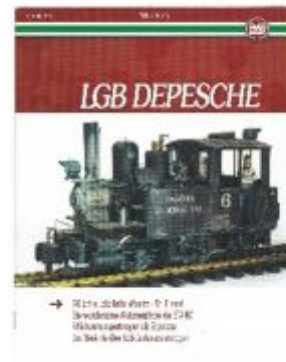

USA Trains EMD F3 Elektronik
und Verdampfer

Bij ons: € 20,00

LGB Motorblok #4 Bastler

Bij ons: € 39,00

LGB 68332
Amerik.Zugschlußbel.,18V

Bij ons: € 16,00

LGB Depesche 118

Bij ons: € 5,00