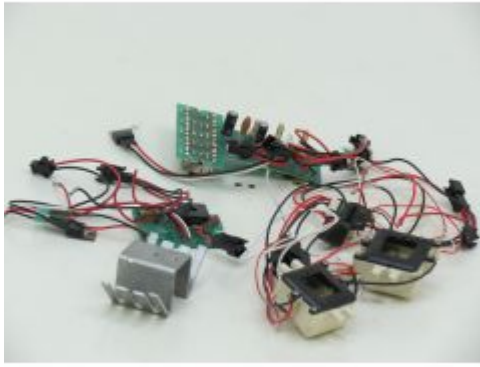

Bij ons: € 29,00

Set Aristo craft / USA trains? 9
Pair Couplers

Bij ons: € 39,00

LGB 30310 Sitz 3 personen DB
personenwagen 30310-E10

Bij ons: € 3,50

LGB GNOMY Ersatzteile
3St.Mascinistenhuis met opdruk

Bij ons: € 15,00