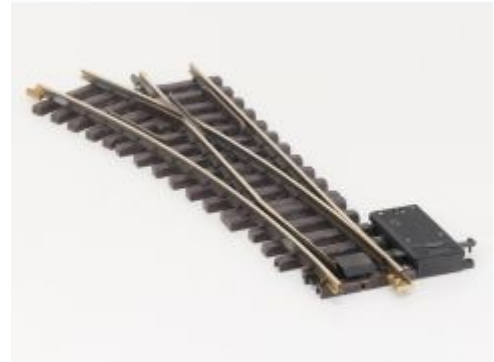

Soldeer resten
Bij ons: € 65,00