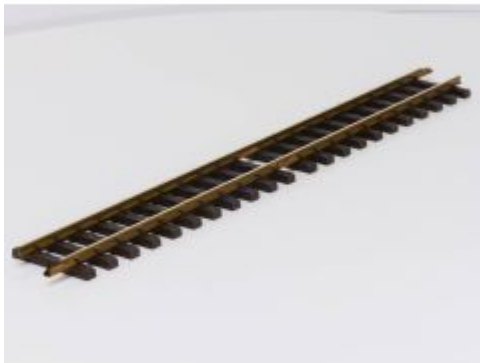

LGB 12100 Handweiche
links,R1,30 Grad

Bij ons: € 34,65