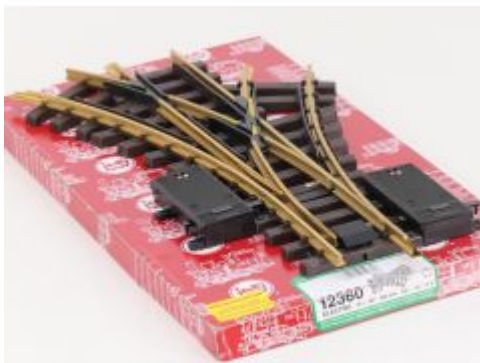

Bij ons: € 15,00

-19%

Preiser 44931 Weihnachtsmann
in Sessel. Mutt 1:22,5

Adviesprijs: € 55,00

Bij ons: € 44,65

PIKO 37105 Start-Set
Weihnachten

Bij ons: € 329,00

Nieuw in onze webshop / Neu in unser Webshop / New in our webshop

LGB
12260. Doppelkreuzweiche, R1, 22.
5

Bij ons: € 149,00

LGB 12360 Elektrische
Dreiwegweiche, R1, 30 Grad

Bij ons: € 139,00

LGB 12360 Elektrische
Dreiwegweiche, R1, 30 Grad

Bij ons: € 139,00

LGB 1200 Handweiche
rechts, R1, 30 Grad (oud model)