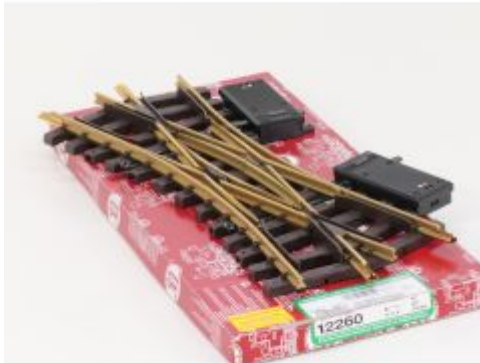

Bij ons: € 15,00

-19%

Preiser 44931 Weihnachtsmann
in Sessel. Mutt 1:22,5

Adviesprijs: € 55,00

Bij ons: € 44,65

PIKO 37105 Start-Set
Weihnachten

Bij ons: € 329,00

Nieuw in onze webshop / Neu in unser Webshop / New in our webshop