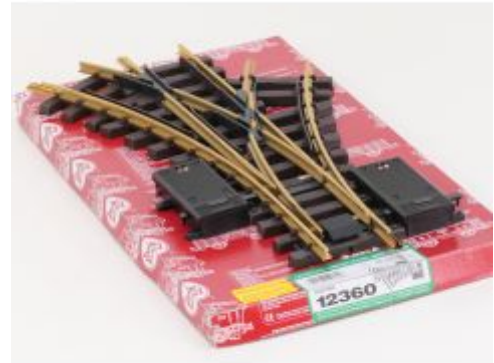

LGB
12260. Doppelkreuzweiche, R1, 22.
5

Bij ons: € 149,00

LGB 12360 Elektrische
Dreiwegweiche, R1, 30 Grad

Bij ons: € 139,00

LGB 12360 Elektrische
Dreiwegweiche, R1, 30 Grad

Bij ons: € 139,00

LGB 1200 Handweiche
rechts, R1, 30 Grad (oud model)