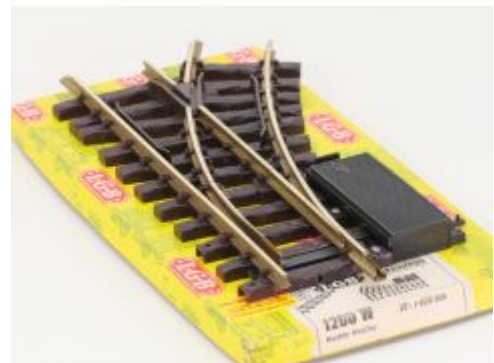

LGB
12260. Doppelkreuzweiche, R1, 22.
5

Bij ons: € 149,00

LGB 12360 Elektrische
Dreiwegweiche, R1, 30 Grad

Bij ons: € 139,00

LGB 12360 Elektrische
Dreiwegweiche, R1, 30 Grad

Bij ons: € 139,00

LGB 1200 Handweiche
rechts, R1, 30 Grad (oud model)

Bij ons: € 33,00

LGB 1200 Handweiche
rechts,R1,30 Grad (oud model)

Bij ons: € 33,00

LGB 1210 Handweiche
links,R1,30 Grad (oud model)

Bij ons: € 33,00

LGB 1210 Handweiche
links,R1,30 Grad (oud model)

Bij ons: € 33,00