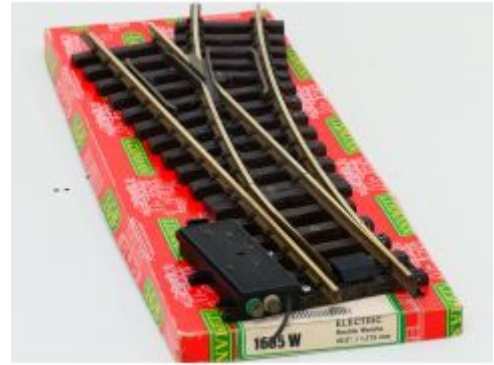

Bij ons: € 70,00

LGB 16050 Elektr. Weiche rechts,  
R3, 22.5 Grad, met Oud model  
Aandrijving

Bij ons: € 79,00

LGB 16050 Elektr. Weiche rechts,  
R3, 22.5 Grad

Bij ons: € 70,00

BELIBECO 120411 Lantaren, 350  
mm