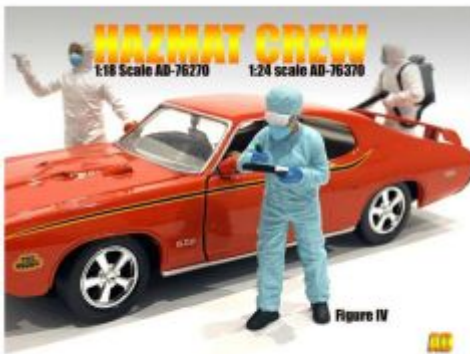

LGB 10319 Prellbock

Bij ons: € 12,00

GSDCCad 00076370 1/24  
Hazmat Crew Figure IV

Bij ons: € 9,95

GSDCCad 00076385 1/24 Race  
Day I Figure III

Bij ons: € 9,95

GSDCCad 00038287 1/24  
Hanging Out 2 Beto

Bij ons: € 9,95