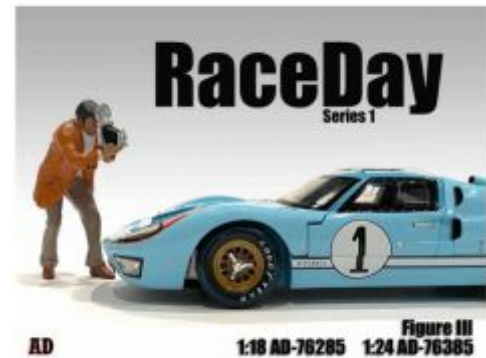

GSDCCad 00076385 1/24 Race
Day I Figure III

Bij ons: € 9,95