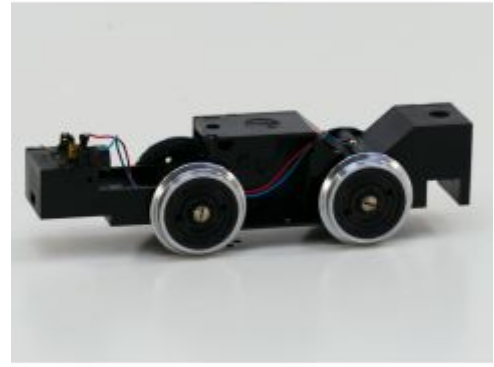

Bij ons: € 11,95

GSDCCad 00038296 1/24 Ladies Night *Lindsay*

Bij ons: € 9,95

GSDCCad 00038295 1/24 Ladies Night *Betty*

Bij ons: € 9,95

LGB Motorblok #09

Bij ons: € 99,00

LGB Motorblok #02 Heulemotor
Ur Alt