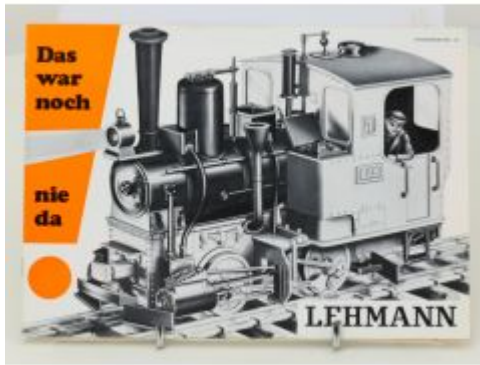

-25%

Grijze houder met rood wit stop
bord

Bij ons: € 22,50 € 30,00

LGB Das war noch nie da
Lehmann info blad 1968

Bij ons: € 149,00

Großer LGB Katalog 1976 - 1978

Bij ons: € 19,00

THIEL 1911 innenbogenweiche
54°/45° Nickel links, Schroefbare
railverbinders