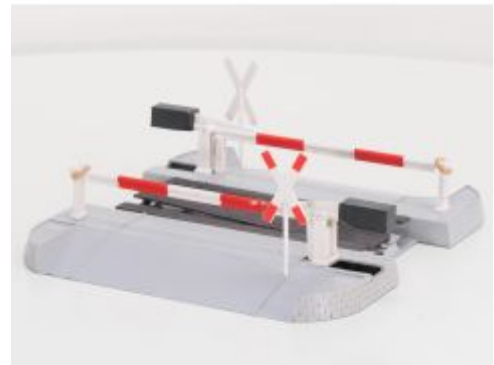

-14%

LGB 50650 Bahnschranke
Gebuikt

Bij ons: € 42,00 ~~€ 49,00~~