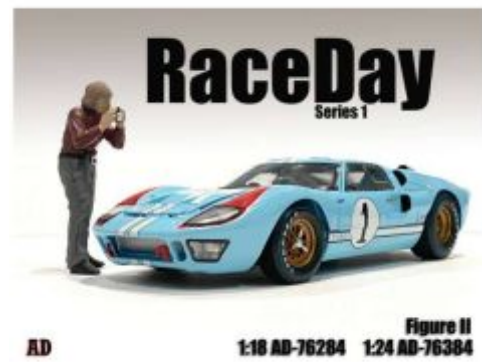

Bij ons: € 12,00

GSDCCad 00038317 1/24 Seated Couple series III Figure A

Bij ons: € 9,95

GSDCCad 00076393 1/24 Car Meet II Figure V

Bij ons: € 9,95

GSDCCad 00076376 1/24 Lowriders Figure IV + Dog.

Bij ons: € 12,95

GSDCCad 00038321 1/24 Partygoers figure #1

Bij ons: € 9,95

GSDCCad 00038442 1/24 Food Truck Chef *Gloria*

Bij ons: € 12,95

GSDCCad 00038329 1/24
Partygoers figure #IX

Bij ons: € 9,95

GSDCCad 00077479 1/24
Camera Crew *Boom Operator*

Bij ons: € 9,95

GSDCCad 00076381 1/24 Car
Meet I Figure V

Bij ons: € 9,95

GSDCCad 00076384 1/24 Race
Day I Figure II

Bij ons: € 9,95

GSDCCad 00076412 1/24 the
Dealership *Customer IV*

Bij ons: € 11,95

GSDCCad 00076369 1/24
Hazmat Crew Figure III