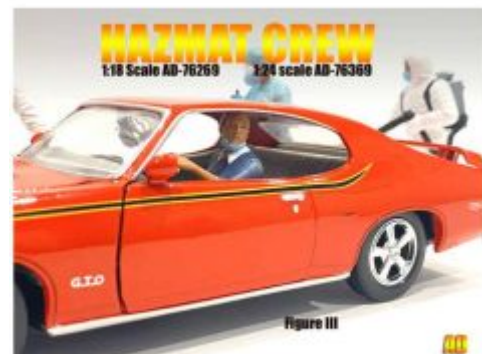

Bij ons: € 9,95

GSDCCad 00076381 1/24 Car
Meet I Figure V

Bij ons: € 9,95

GSDCCad 00076384 1/24 Race
Day I Figure II

Bij ons: € 9,95

GSDCCad 00076412 1/24 the
Dealership *Customer IV*

Bij ons: € 11,95

GSDCCad 00076369 1/24
Hazmat Crew Figure III