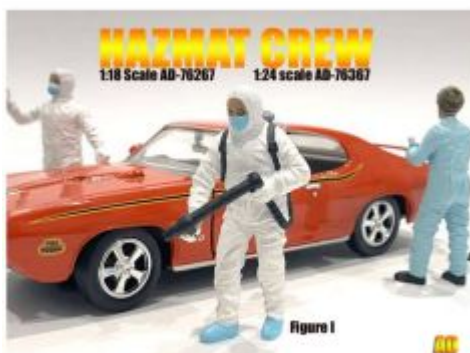

GSDCCad 00076367 1/24 Hazmat Crew Figure I

Bij ons: € 9,95