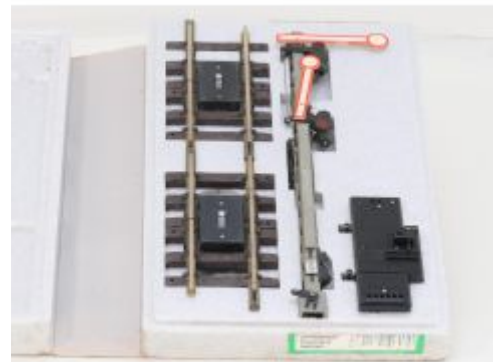

LGB 50940 Hauptsignal, Hp0/Hp2
+ 2x 10153, BASTLER, niet
getest.