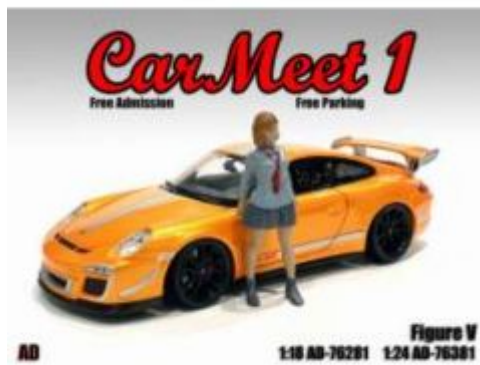

Bij ons: € 12,00

GSDCCad 00038317 1/24 Seated Couple series III Figure A

Bij ons: € 9,95

GSDCCad 00076393 1/24 Car Meet II Figure V

Bij ons: € 9,95

GSDCCad 00076376 1/24 Lowriders Figure IV + Dog.

Bij ons: € 12,95

GSDCCad 00038321 1/24 Partygoers figure #1

Bij ons: € 9,95

GSDCCad 00038442 1/24 Food Truck Chef *Gloria*

Bij ons: € 12,95

GSDCCad 00038329 1/24
Partygoers figure #IX

Bij ons: € 9,95

GSDCCad 00077479 1/24
Camera Crew *Boom Operator*

Bij ons: € 9,95

GSDCCad 00076381 1/24 Car
Meet I Figure V

Bij ons: € 9,95

GSDCCad 00076384 1/24 Race
Day I Figure II

Bij ons: € 9,95

GSDCCad 00076412 1/24 the
Dealership *Customer IV*

Bij ons: € 11,95

GSDCCad 00076369 1/24
Hazmat Crew Figure III