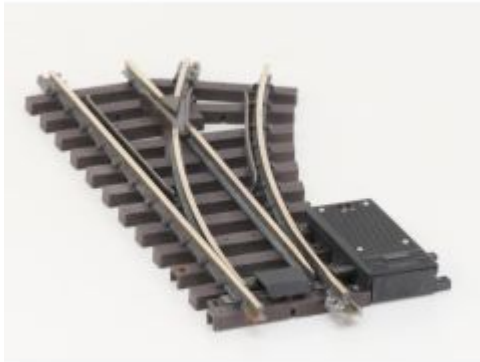

aandrijving / Railverbinders

Bij ons: € 39,00

PIKO 35221 G-Weiche rechts, R1
30°, Met Schroefbare
railverbinders

Bij ons: € 35,00

LGB 12000 Handweiche
rechts,R1,30 Grad

Bij ons: € 31,00

LGB 12100 Handweiche
links,R1,30 Grad