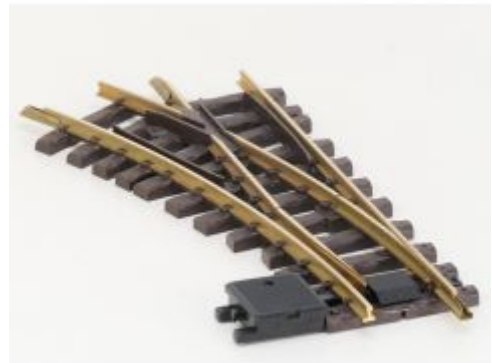

LGB 1210 Handweiche
links,R1,30 Grad (oud model)

Bij ons: € 33,00