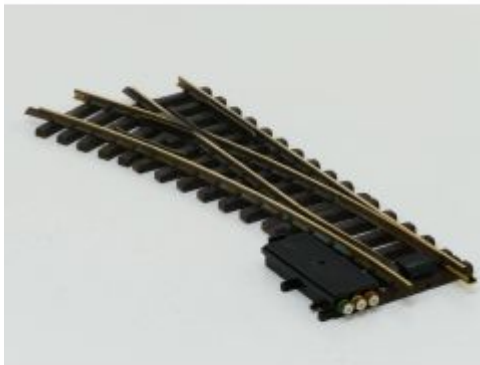

LGB 16150 Elektr.Weiche,links, R3,22.5Grad, Oud model wisselaandrijving

Bij ons: € 70,00