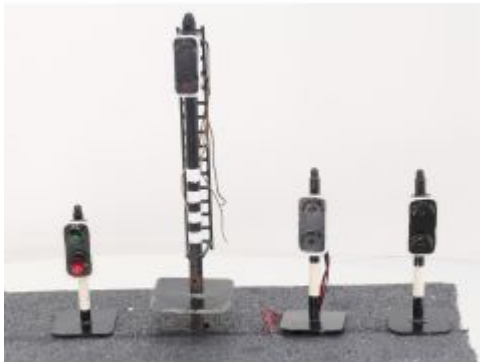

Set van 4 metalen seinen,
Zelfbouw

Bij ons: € 29,00