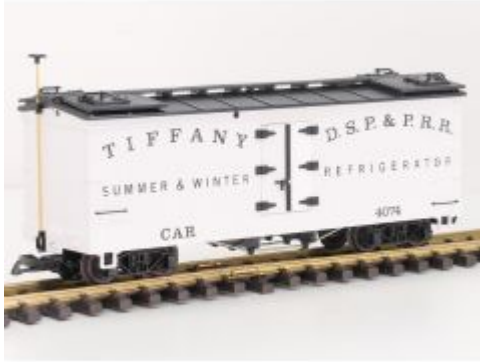

~~€ 65,70~~ € 59,00

-19%

NS Tafeltje uit gerenoveerde plan
V / T

Bij ons: € 49,00

POLA 330908 Überdachter
Bahnsteig

Adviesprijs: € 136,00

Bij ons:

-35%

€ 117,70 € 89,00

LGB 4074 - B 02 Tiffany
Refrigeratorcar

Bij ons: € 69,00

LGB 40650 Rio Grande-Caboose,
2-achsig, , Klauwkoppelingen,
Metallrader, Kugellager,
Stromabnahme

Bij ons: € 149,00

LGB 43653 Bobber Caboose
No.0572, Klauwkoppelingen,
Metallrader, Kugellager,
Stromabnahme