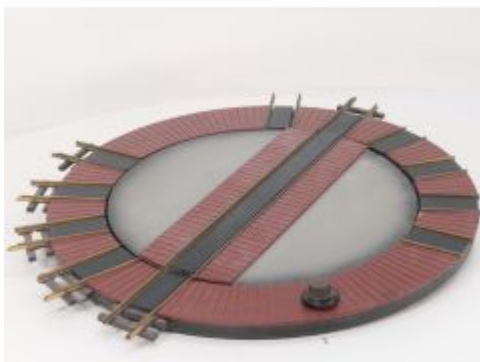

Bij ons: € 129,00

LGB 45913 Santa Fe-Boxcar
Super Chief, Metallrader,
Klauwkoppelingen

Bij ons: € 129,00

Adviesprijs: € 2.090,00

Bij ons: € 1.881,00

LGB 43673 D&RGW™ Wood
Boxcar, Metallrader,
Klauwkoppelingen

Bij ons: € 129,00

LGB 45210 Santa Fe-
Hochbordwagen 492 715,
Metallrader, Klauwkoppelingen

Bij ons: € 119,00

LGB 4060 D Rongenwagen D. &
R.G.W. 4060, Metallrader,
Klauwkoppelingen

Bij ons: € 89,00