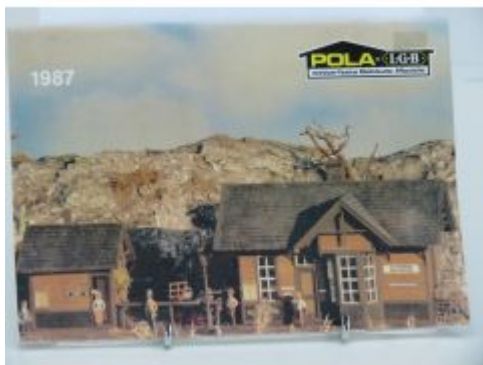

POLA-G Katalog 1987

Bij ons: € 5,00