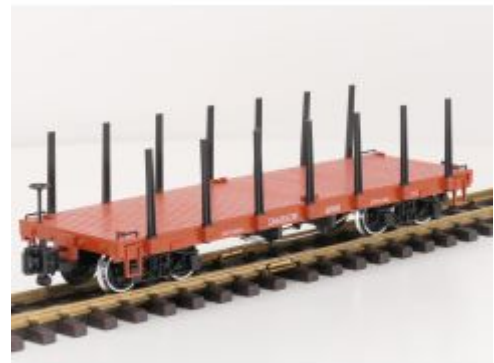

LGB 4060 D Rongenwagen D. &
R.G.W. 4060, Metallrader,
Klauwkoppelingen

Bij ons: € 89,00