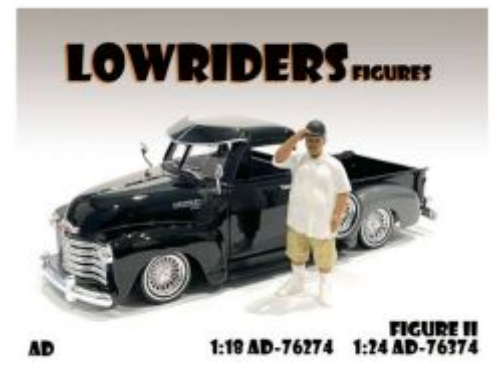

Bij ons: € 399,00

LGB 48110 DR-wagen Kw 99-17-49, Poetswagen, Digitaal, Metallrader

Bij ons: € 199,00

LGB 47280 120-Jahre-Güterwagen, Limited Edition

Bij ons: € 129,00

GSDCCad 00076374 1/24 Lowriders Figure II