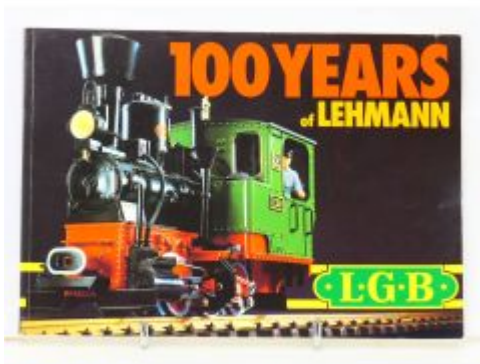

LGB 44260 Bierwagen Berliner
Kindl

Bij ons: € 119,00

LGB 4003 Port of Hamburg
containerwagen "Vereins- und
Westbank Hamburg"

Bij ons: € 89,00

LGB 45030 Mannesmann
Röhrenwerke container

Bij ons: € 99,00

Op voorraad / Auflager / In stock