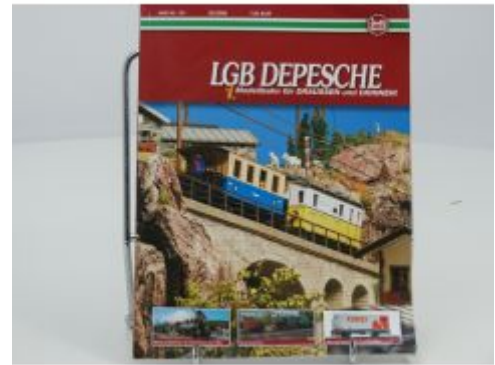

LGB Depesche 131

Bij ons: € 5,00