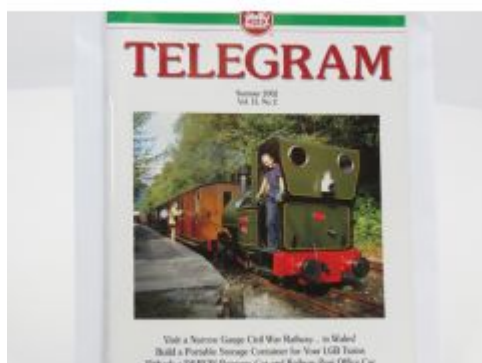

LGB BIG Ausgabe 2 Sommer  
2014

Bij ons: € 5,00

LGB Depesche 108

Bij ons: € 5,00

LGB Depesche 60

Bij ons: € 5,00

LGB Depesche 02/2005 Issue No  
121 Engels talig

Bij ons: € 5,00