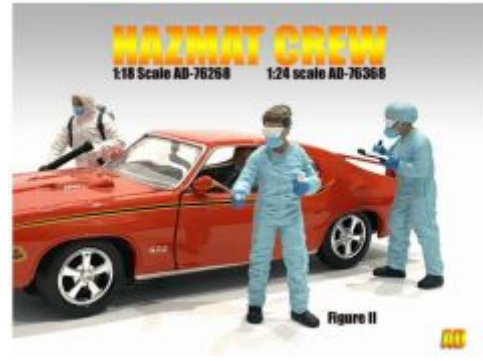

GSDCCad 0007368 1/24 Hazmat
Crew Figure II

Bij ons: € 9,95