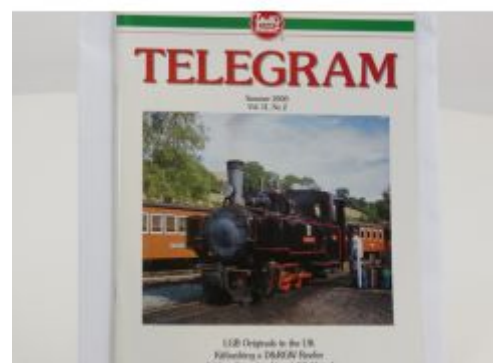

LGB Telegram Summer 2000 vol
11 no 2

Bij ons: € 5,00