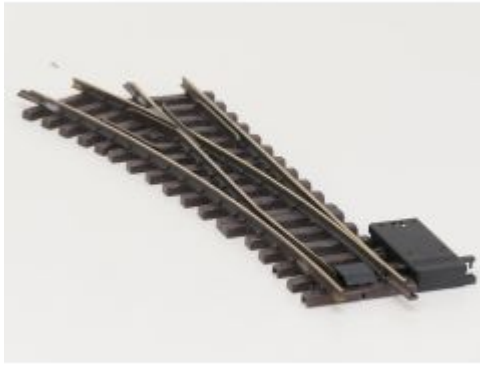

LGB 16150 Elektr. Weiche, links,
R3, 22.5 Grad, Buiten gebruikt,
Soldeer resten

Bij ons: € 65,00