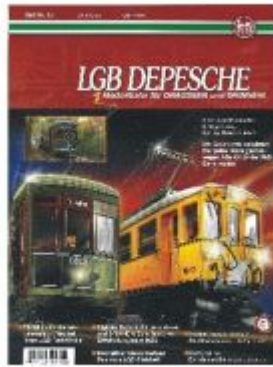

EisenbahnSchild Vordere Hintere Bodenklappen Offen / Zu

Bij ons: € 59,00

EisenbahnSchild Vereinigter Schienenfahrzeugbau Deutsche Demokratische Republik

Bij ons: € 99,00

LGB BIG Ausgabe 2 Sommer 2013

Bij ons: € 5,00

LGB BIG Ausgabe 4 Winter 2014

Bij ons: € 5,00

LGB Depesche 134

Bij ons: € 5,00

LGB Depesche 130

Bij ons: € 5,00

LGB Depesche 121

Bij ons: € 5,00

LGB Depesche 102

Bij ons: € 5,00

LGB Depesche 99

Bij ons: € 5,00

LGB Telegram Fall 2002 vol 13 no 3

Bij ons: € 5,00

LGB 28001/ 28002 Platine

Bij ons: € 29,00