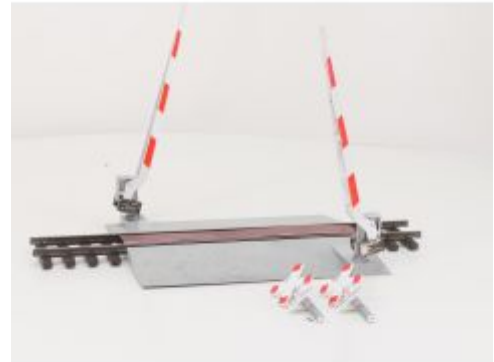

Bij ons: € 929,00

Massoth Set DIG. CENTRALE
8135001 + 8134601 + 8133001
Neuste Softwareversion!

Bij ons: € 999,00

LGB 95065 TOYTRAIN
OVERWEG Bahnschranke

Bij ons: € 29,00

PIKO 35222 G-Weiche links, R5
22,5° buiten gebruikt