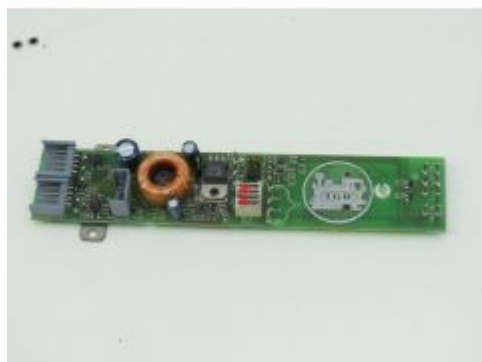

LGB Depesche 102

Bij ons: € 5,00

LGB Depesche 99

Bij ons: € 5,00

LGB Telegram Fall 2002 vol 13 no 3

Bij ons: € 5,00

LGB 28001/ 28002 Platine

Bij ons: € 29,00