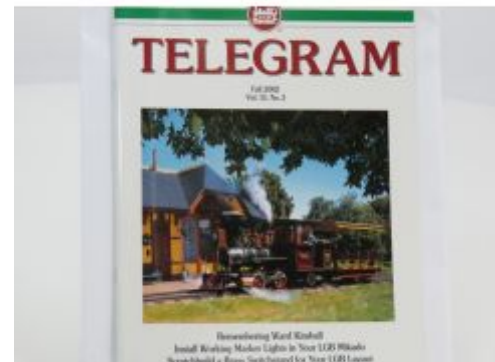

LGB Telegram Fall 2002 vol 13 no 3

Bij ons: € 5,00