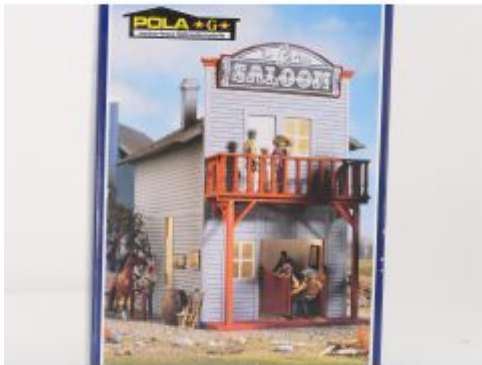

LGB 94017 Toy Train Lake
George & Boulder
goederenwagen 4107

Bij ons: € 29,00

LGB 94105 Toy Train Lake George & Boulder Bakwagen

Bij ons: € 29,00

LGB 90770 Lake George & Boulder stoomloek Rusty

Bij ons: € 79,00