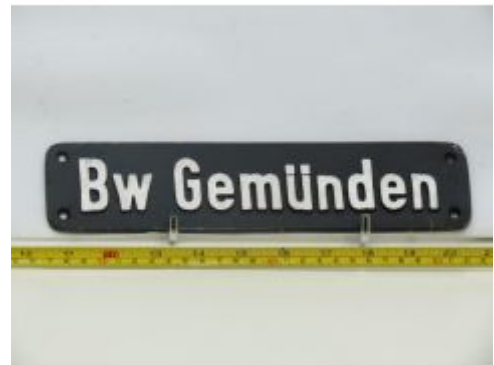

Lokschild Bw Gemünden

Bij ons: € 39,00