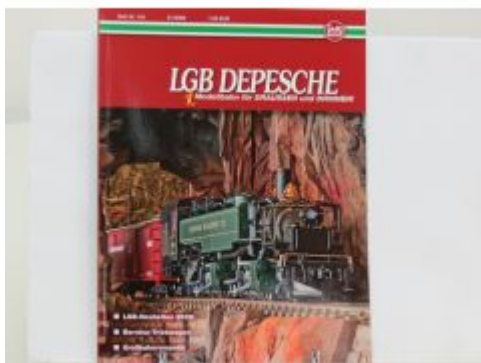

LGB Depesche 134

Bij ons: € 5,00