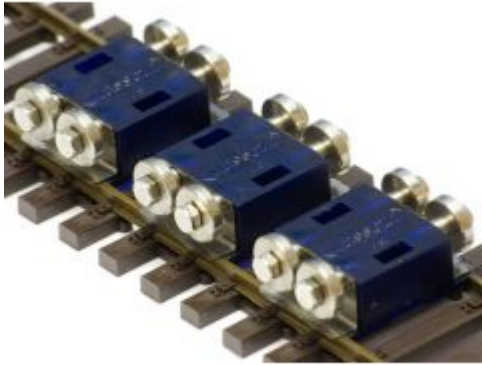

Bij ons: € 749,00

-19%

Massoth 8214100 eMOTION S Plug Soundmodul

-15%

Massoth 8170501 DiMAX Belegmeldemodul

Adviesprijs: € 60,00

Bij ons:

~~€ 57,10~~ € 48,55