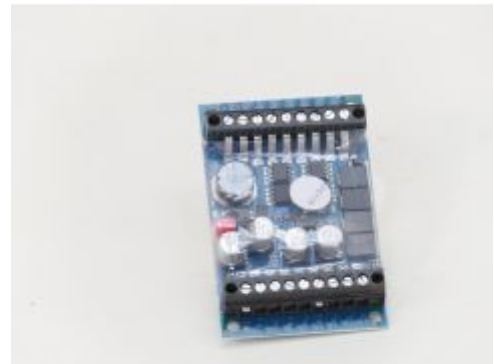

ESU Loksound 4 XL

Bij ons: € 89,00