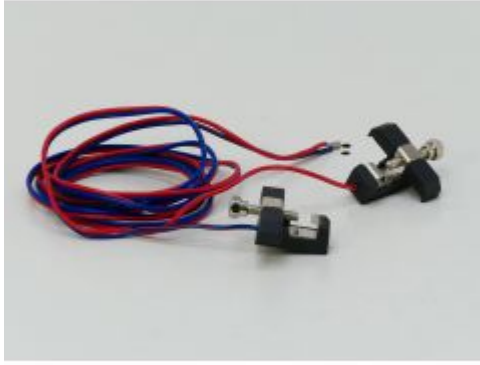

Bij ons: € 18,95

GSDCCad 00076364 1/24 Bikini
Car Wash Girl *Cindy* with water
bucket

GSDCCad 00023847 Xmas girls
4-pack Kerst Weihnachten
Christmas

Bij ons: € 9,95

LGB 50160 Gleisanschlusskabel
gebruikt

Bij ons: € 10,00

Bij ons: € 28,95

LGB 50160 Gleisanschlusskabel
met trafo stekker gebruikt

Bij ons: € 10,00

LGB 50160 Gleisanschlusskabel
gebruikt, met Dikke aansluitkabel

Bij ons: € 10,00

PIKO 35270 G-Anschlussklemme
mit Kabel Gebuikt