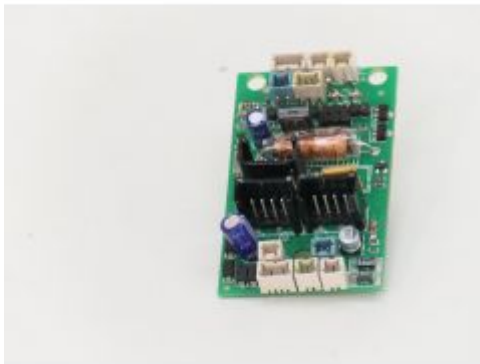

Bij ons: € 179,00

LGB 41610 Automatic zelflosser,
Metallrader , Vitrinemodel

Bij ons: € 189,00

Bij ons: € 179,00

LGB 41613 L.G. Beton Zijlosser,
Vitrinemodell

Bij ons: € 139,00

LGB DCC Basisplatine
ME014415 / 126183