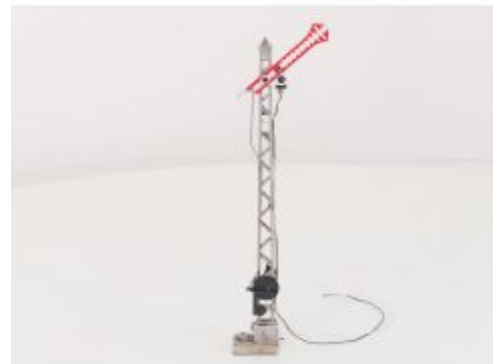

LGB 67300 Drehgestell, 2St, Oud model koppeling & Speichenradsatz, New old Stock
Bij ons: € 25,00

LGB 65000 Europ. Dampf Sound Modul
Bij ons: € 129,00

LGB 1052 Dauerentkupppler
Bij ons: € 4,00

LGB 68331 Europäische Zugschlußbeleuchtung, 18 Volt
Bij ons: € 13,00