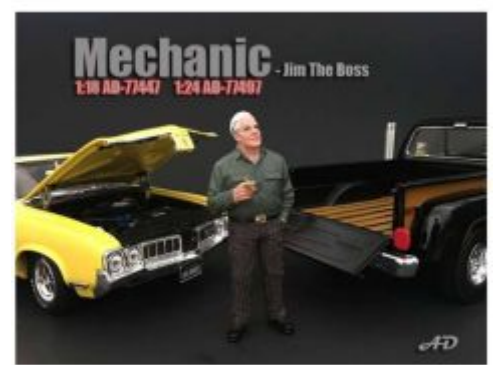

GSDCCad 00077497 1/24
Mechanic Figure *Jim the Boss*

Bij ons: € 11,95