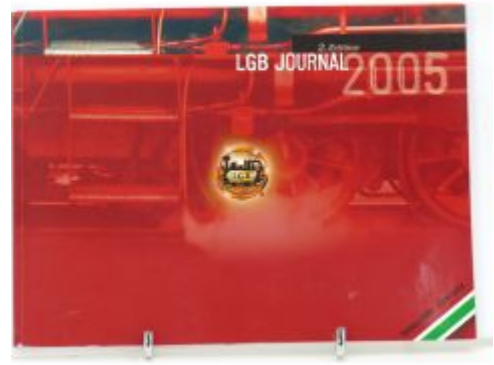

LGB Journaal 2005 Duits / Engels
2'Edition

Bij ons: € 5,00