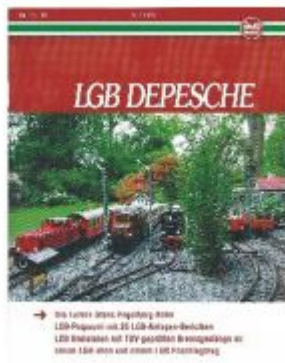

Bij ons: € 99,00

LGB Depesche 119

Bij ons: € 5,00