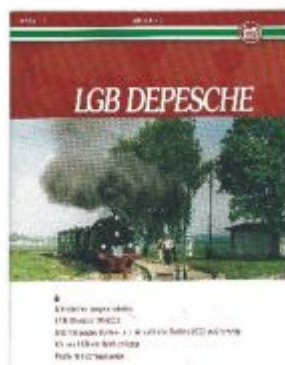

Adviesprijs: € 31,99

Bij ons: € 27,40

-14%

KISS 1013 Rhb Werbewagen
GbK-V 5606 Elektro Reatus AG,
Metallrader, Gesupert & Gealtert.

Bij ons: € 199,00

GSDCCad 00076401 1/24 Girls
Night Out *Paris* figure

Bij ons: € 11,95

Lokschild Bw Nürnberg Rbf

Bij ons: € 59,00

Lokschild BW Templin

Bij ons: € 59,00

Lokschild BW Fulda

Bij ons: € 59,00

EisenbahnSchild Gasmotoren
Fabrik DEUTZ Motor No 71354

Bij ons: € 59,00