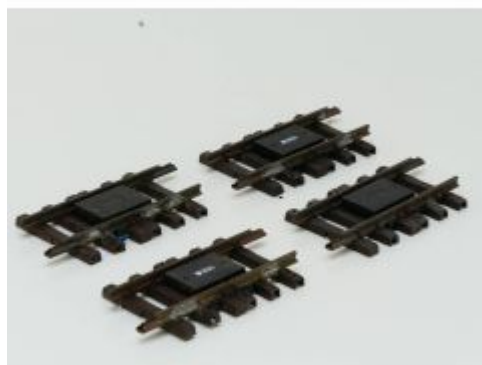

LGB 10153 Set 4 st. Ger.
Unterbrechergleis 150mm
Buitengebruikt, Ongepoetst,
Soldeer-resten

Bij ons: € 19,00