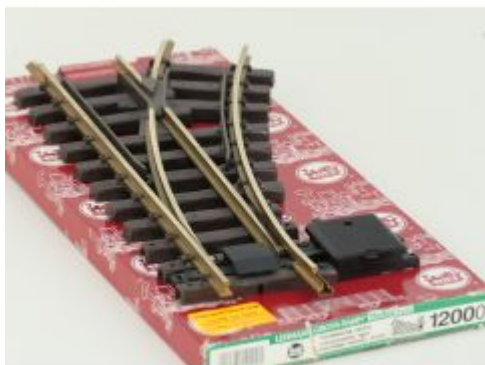

Bij ons: € 29,00

LGB 11000 Doos Gebogenes Gleis, R1,30 Grad 12 stuck

Bij ons: € 69,00

LGB 12100 Handweiche links, R1,30 Grad

Bij ons: € 34,65

LGB 12000 Handweiche  
rechts, R1, 30 Grad

Bij ons: € 34,65

LGB 19901 Prellbock-Gleis-Set