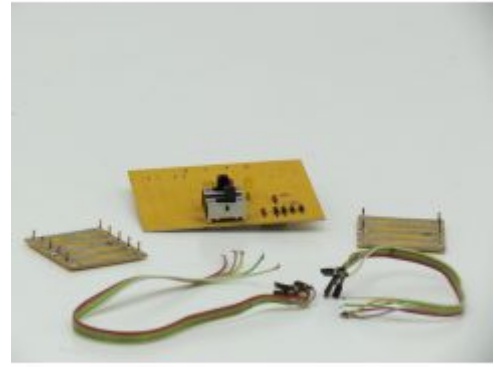

Lokschild BW Neuruppin

Bij ons: € 59,00

EisenbahnSchild Ardelwerke  
Wilhelmshaven 1954

Bij ons: € 39,00

LGB Platine 30660 31660 32660  
esw

Bij ons: € 19,00

LGB Platine 2040/2140/20400

Bij ons: € 19,00